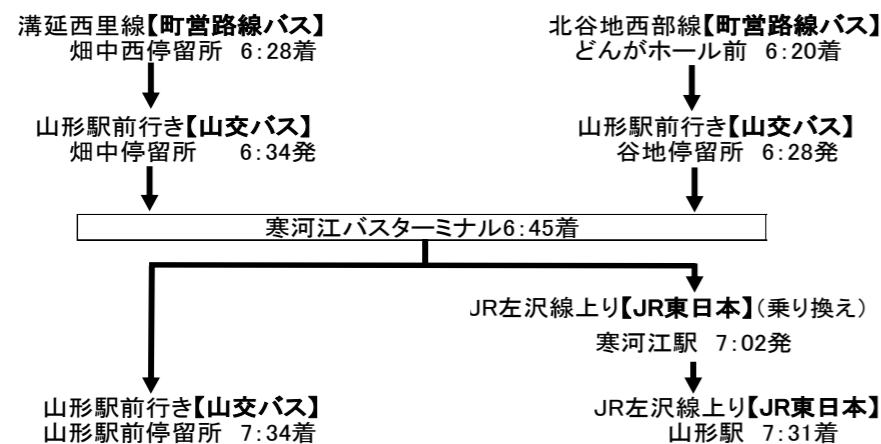

西川町営路線バス

平日便		平日便	
道の駅にしかわ・寒河江駅線		羽前高松駅・県立河北病院線	
道の駅にしかわ	7:25	羽前高松駅	7:55
綱取不動尊	7:27	高松駅前角	7:56
上間沢	7:28	高松口	7:57
間沢	7:30	道生口	7:58
交流センター前	7:31	醍醐	7:59
太郎	7:33	一里塚	8:00
町立病院前	7:34	天満口	8:01
西川町役場前	7:35	両所口	8:02
海味	7:37	根際口	8:02
睦合	7:39	白山堂	8:03
北梅沢	7:40	松橋	8:05
石田	7:41	県立谷地高校前	8:05
熊野	7:42	若葉町	8:06
宮内	7:43	県立河北病院	8:08
上野口	7:44		
上野	7:45		
三津家	7:46		
福祉センター前	7:47		
禁入口	7:48		
白岩八幡神社前	7:50		
白岩	7:51		
白岩新町	7:51		
陵西中学校前	7:52		
羽前高松駅	7:54		

乗り換え

《平日朝の寒河江・山形方面へのアクセスには 溝延西里線、北谷地西部線並びに山交バスをご利用ください。》

平日の朝に限り山形方面へのアクセスを考慮し溝延西里線、北谷地西部線を運行します。こちらの路線は、山交バス(株)で運行しております「荒町南・寒河江バスターミナル→山形駅前」の路線バスとの接続に便利です。

乗換え方法は次の通りです。

問い合わせ先
 <河北町営路線バス>
 環境防災課生活環境係 電話：0237-73-2116
 <東根市市民バス>
 東根市生活環境課民生生活係 電話：0237-42-1111
 <村山市市営バス>
 村山市市民環境課生活環境係 電話：0237-55-2111
 <西川町営路線バス>
 西川町町民税務課町民生生活係 電話：0237-74-4118
 <山交バス>
 山交バス案内センター 電話：023-632-7272