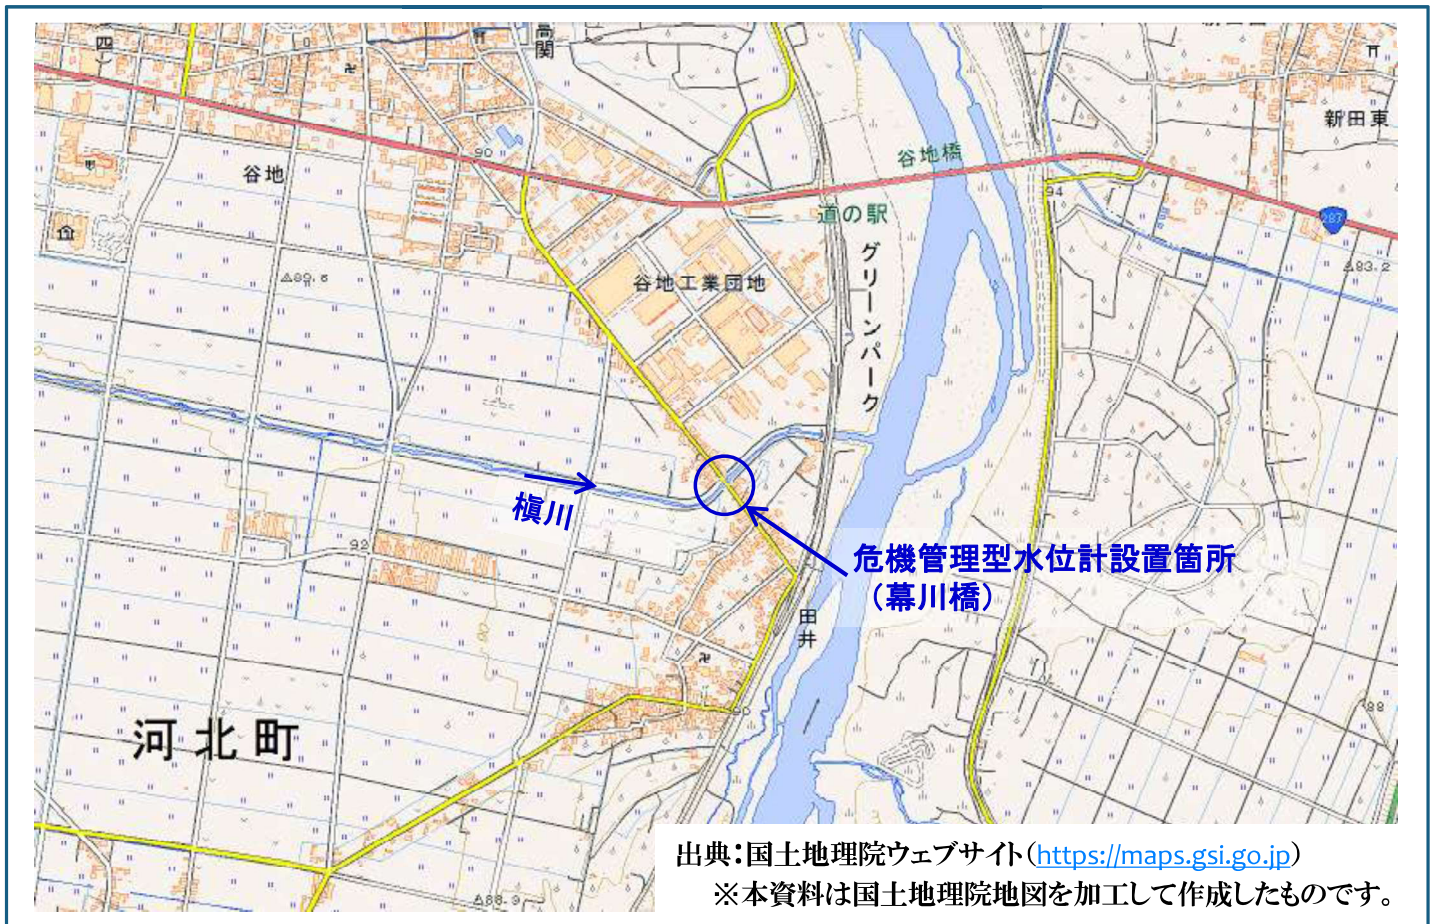

# 水位計位置図

水位計名称:横川 幕川橋

① 水位計全景

② 水位計アップ