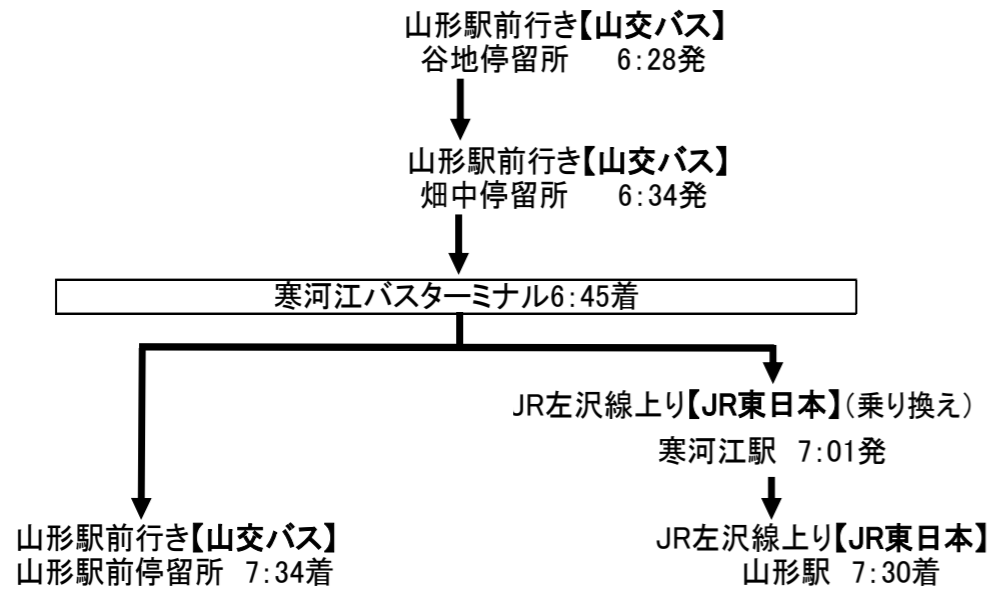

《平日朝の寒河江・山形方面へのアクセスには山交バスをご利用ください。》

乗換え方法の例は次の通りです。

山交バス				
荒町南・寒河江バスターミナル→山形駅前				
平日便	①	②	③	④
荒町南	5:40	6:00	6:25	7:09
旭町口	5:40	6:00	6:25	7:09
南部学校前	5:41	6:01	6:26	7:10
前小路	5:41	6:01	6:26	7:10
谷地	5:43	6:03	6:28	7:12
六供口	5:44	6:04	6:29	7:13
松橋角	5:44	6:04	6:29	7:13
谷地高校前	5:45	6:05	6:30	7:14
谷地若葉町	5:46	6:06	6:31	7:15
河北病院西口	5:47	6:07	6:32	7:16
下楨	5:48	6:08	6:33	7:17
畑中	5:49	6:09	6:34	7:18
造山	5:49	6:09	6:34	7:18
下河原	5:50	6:10	6:35	7:19
三泉	5:51	6:11	6:36	7:20
石川	5:53	6:13	6:38	7:22
総合支庁前	5:53	6:13	6:38	7:22
文化センター前	5:54	6:14	6:39	7:23
西根口	5:54	6:14	6:39	7:23
寒河江市役所前	5:55	6:15	6:40	7:24
新町角	5:55	6:15	6:40	7:24
中央通り	5:56	6:16	6:41	7:25
寒河江バスターミナル	6:00	6:20	6:45	7:30
：	：	：	：	：
山形駅前	6:41	7:09	7:34	8:19