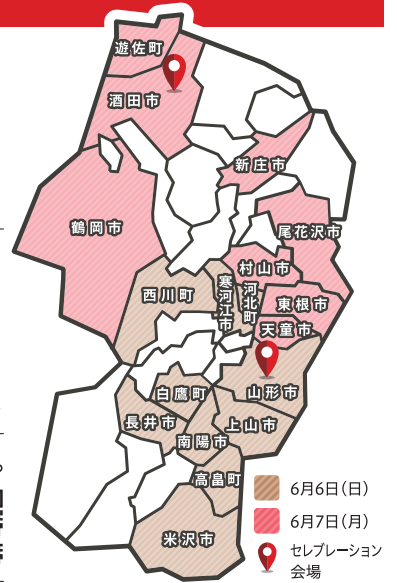

河北町 交通規制のお知らせ

6月6日(日) 9:45頃~10:40頃

東京2020オリンピック聖火リレーが行われるコースおよびコース周辺では、**車両の通行が禁止されます。**

[ご協力をお願い]

- ご通行・ご観覧の際は、係員、現場警備員、警察官の指示に従ってください。
- 広範囲に交通規制が行われますので、迂回にご協力をお願いいたします。
- 路線バス等に一部、運休・迂回運行、遅れが生じる場合がありますので、あらかじめご了承ください。
- 規制時間内は、沿道の駐車場・駐輪場からの出入庫もできなくなりますのでご協力をお願いいたします。

聖火リレーを沿道等で観覧される際には、以下の新型コロナウイルス感染症対策にご理解とご協力をお願いします。

- 正しいマスクの着用
- 体調不良等の場合は観覧しない
- 大声を出さない
- 距離を取る

また、NHK聖火リレー専用サイトでも中継をご覧いただけます。

NHK聖火リレー専用サイト

| | | | | |
|--------------|-------------------------|--|-------------------------|--|
| 詳細 スケジュール | DAY 1 6月6日(日) | 西川町 → 寒河江市 → 河北町 → 長井市 → 白鷹町 → 高島町 → 米沢市 → 南陽市 → 上山市 → 山形市1 → 山形市2 | DAY 2 6月7日(月) | 天童市 → 東根市 → 村山市 → 尾花沢市 → 新庄市 → 鶴岡市1 → 鶴岡市2 → 遊佐町 → 酒田市1 → 酒田市2 |
|--------------|-------------------------|--|-------------------------|--|

第3区間(河北町)

[出発/到着時間] 10:17~10:32

[交通規制] 9:45~10:40

※規制時間や規制路線等はあくまで予定であり、安全確保のため事前予告なしに変更されることがあります。

お問合せ先

東京2020オリンピック聖火リレー 山形県実行委員会事務局 (山形県スポーツ振興・地域活性化推進課内)
TEL.023-630-3156 (平日9:00~17:00) 交通規制情報はWEBサイトでもご確認いただけます。 <https://www.yamagata2020.jp/>