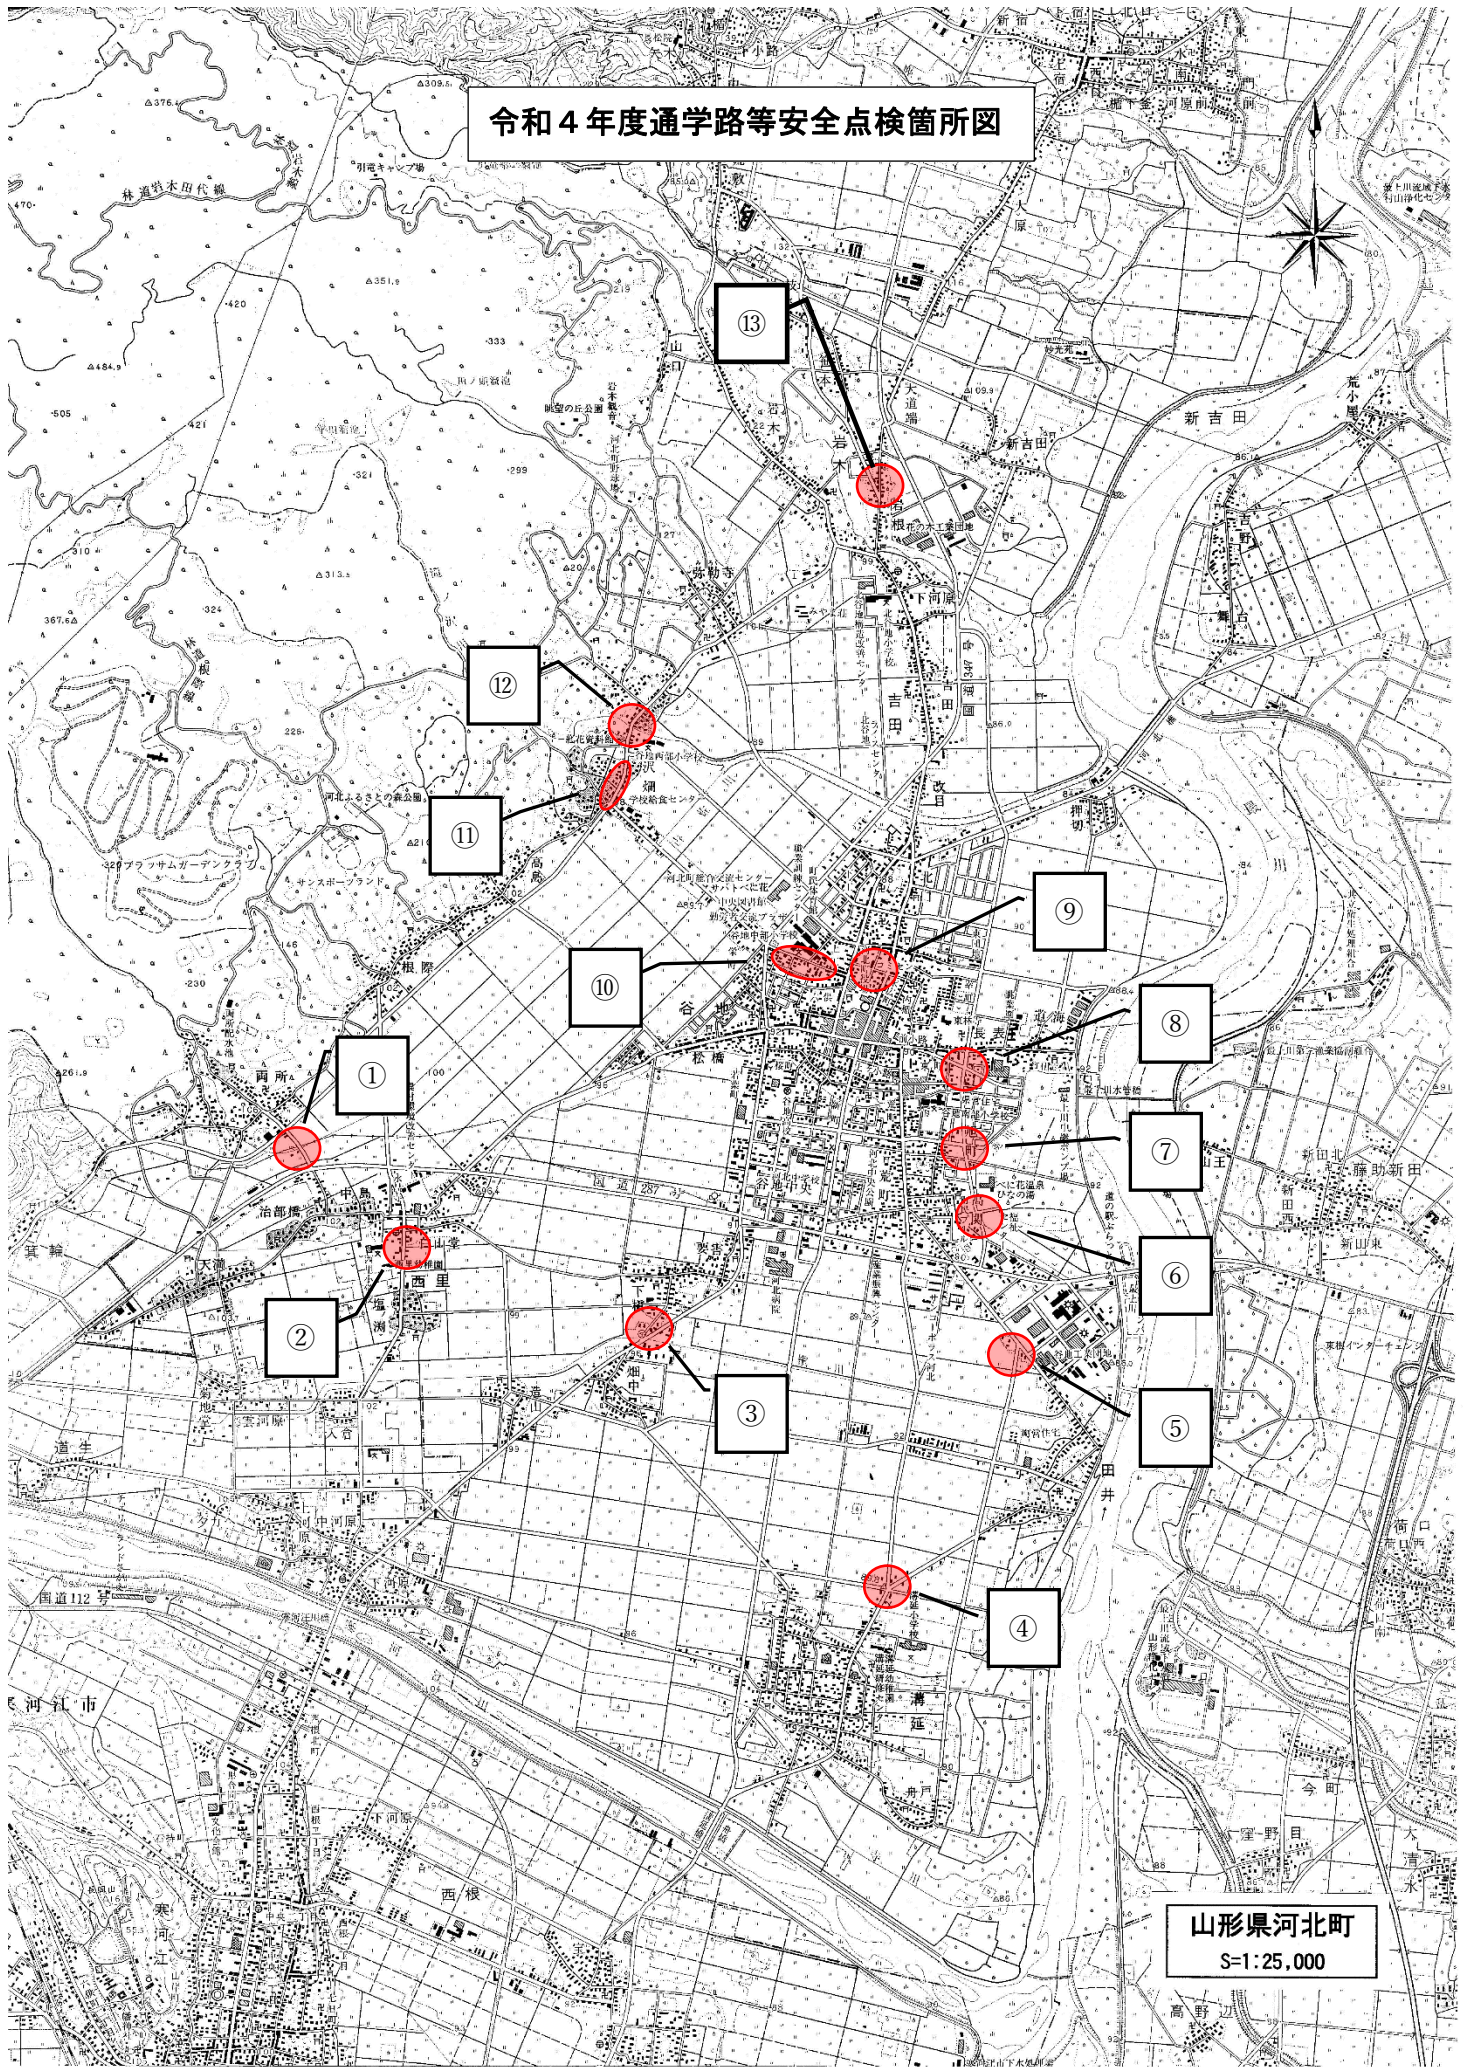

令和4年度通学路等安全点検箇所図

山形県河北町
S=1:25,000