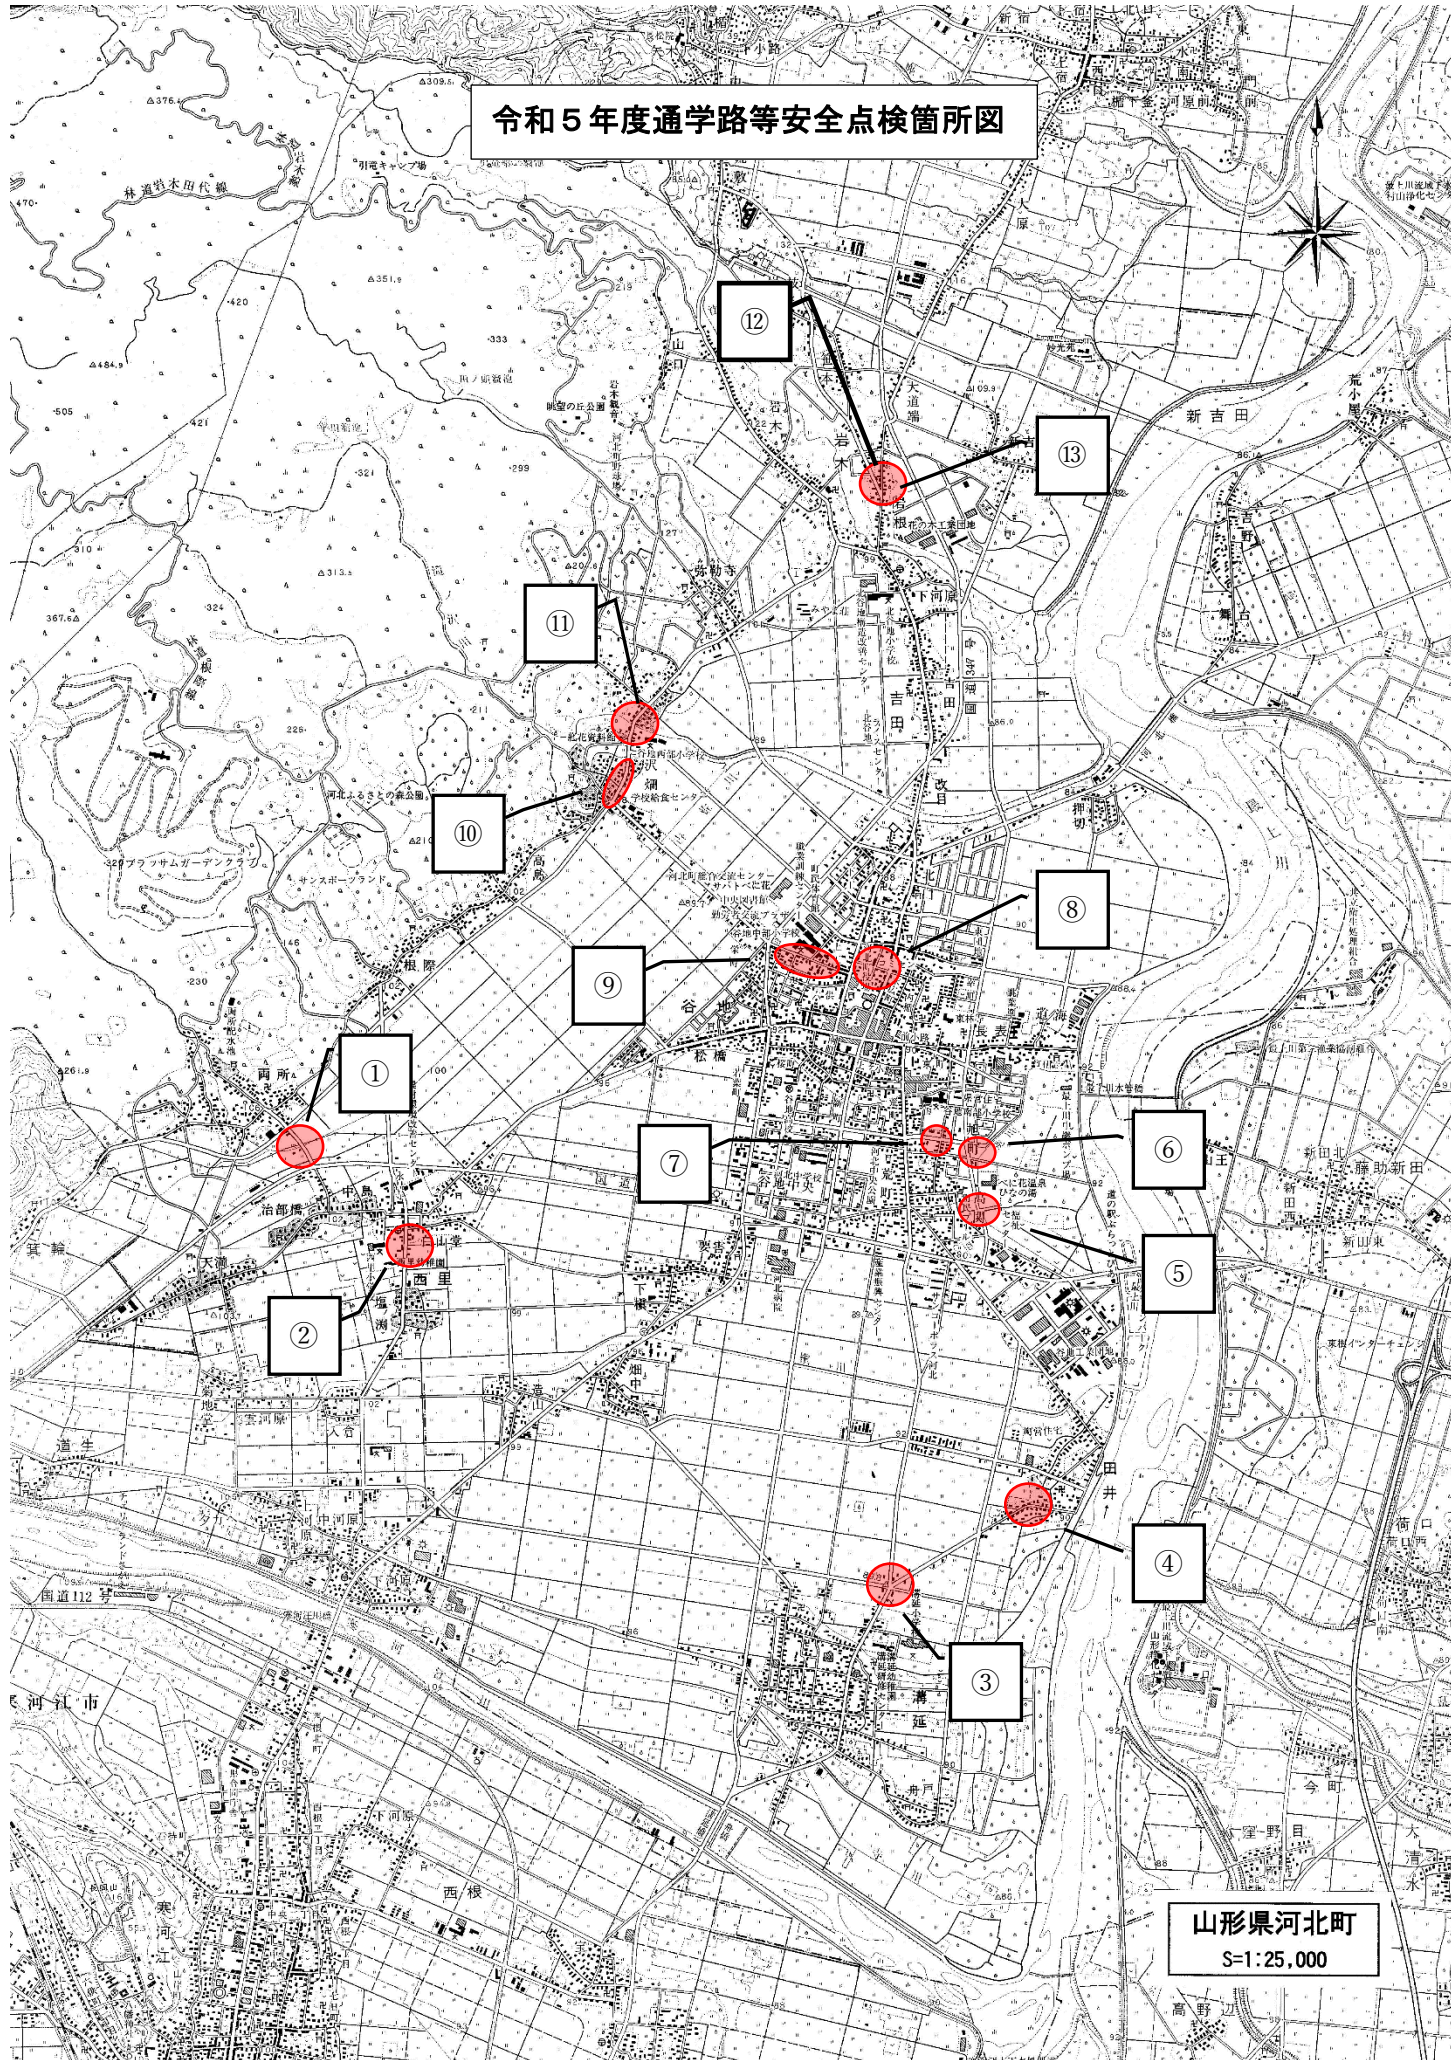

令和5年度通学路等安全点検箇所図

山形県河北町
S=1:25,000