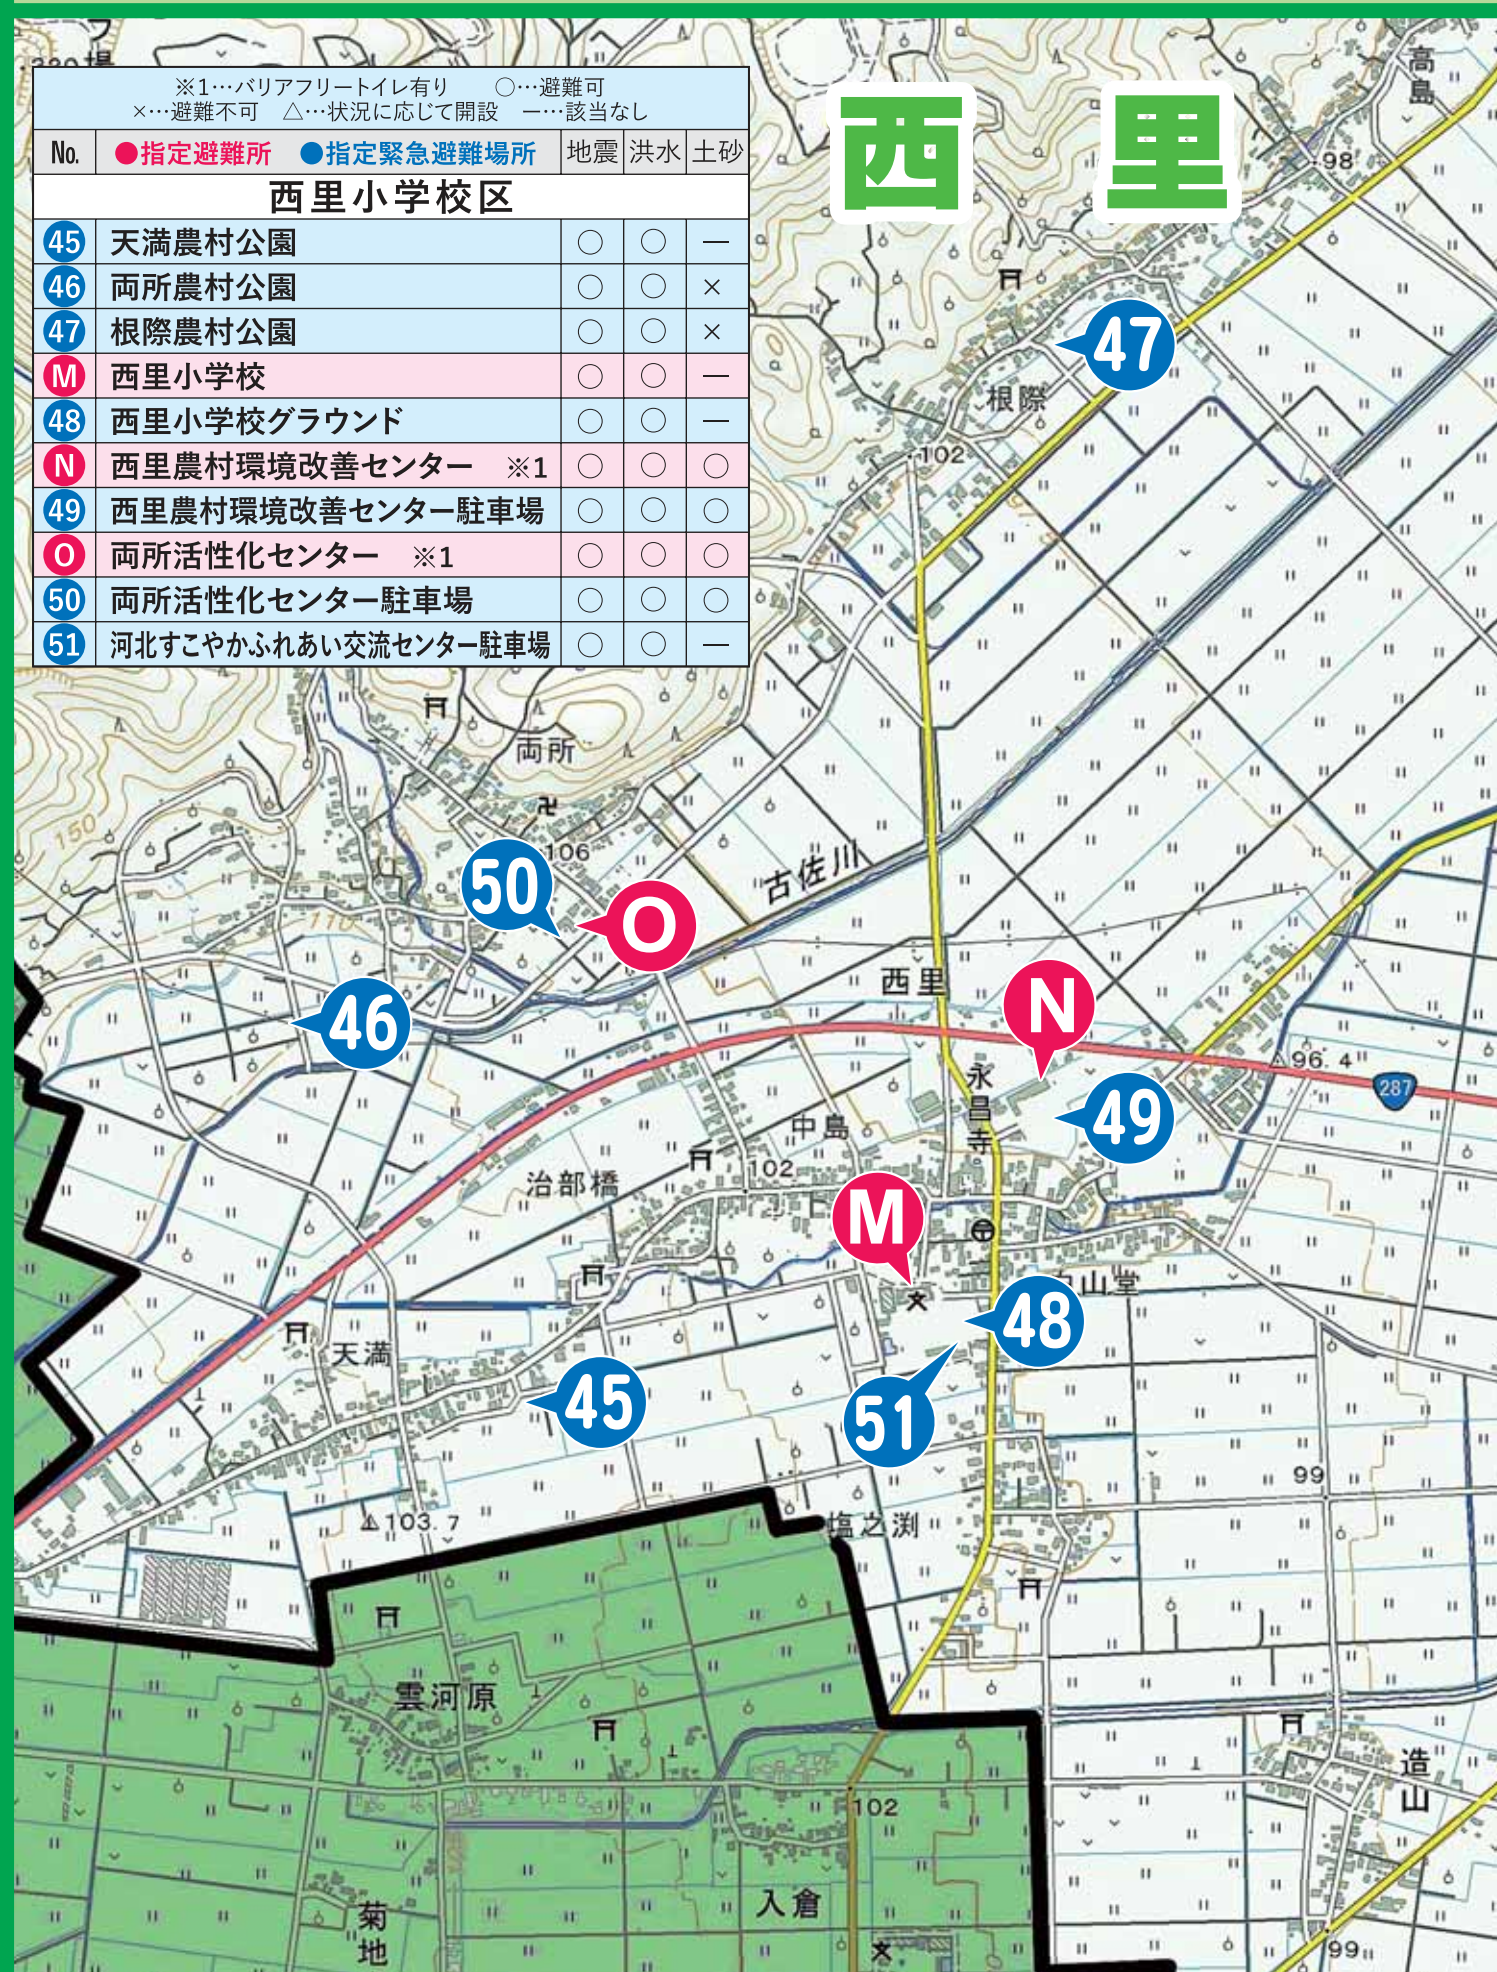

河北町避難所マップ

Kahoku Town Evacuation Centers (Refuge Areas) Map

指定避難所・指定緊急避難場所

- 指定避難所…災害の危険性がなくなるまでに必要な期間滞在、または災害により家に戻れなくなった場合に一時的に滞在するための施設。
 - 指定緊急避難場所…災害が発生、または発生するおそれがある場合にその危険から逃れるための避難場所。
- このほか、主に町内会の方が一時的に避難、または災害の状況を見る場合に利用する一時避難所として各自治公民館を指定していますが、災害の状況に応じた避難場所を各家庭で確認してください。

災害時に備えて
避難所を確認
しよう！