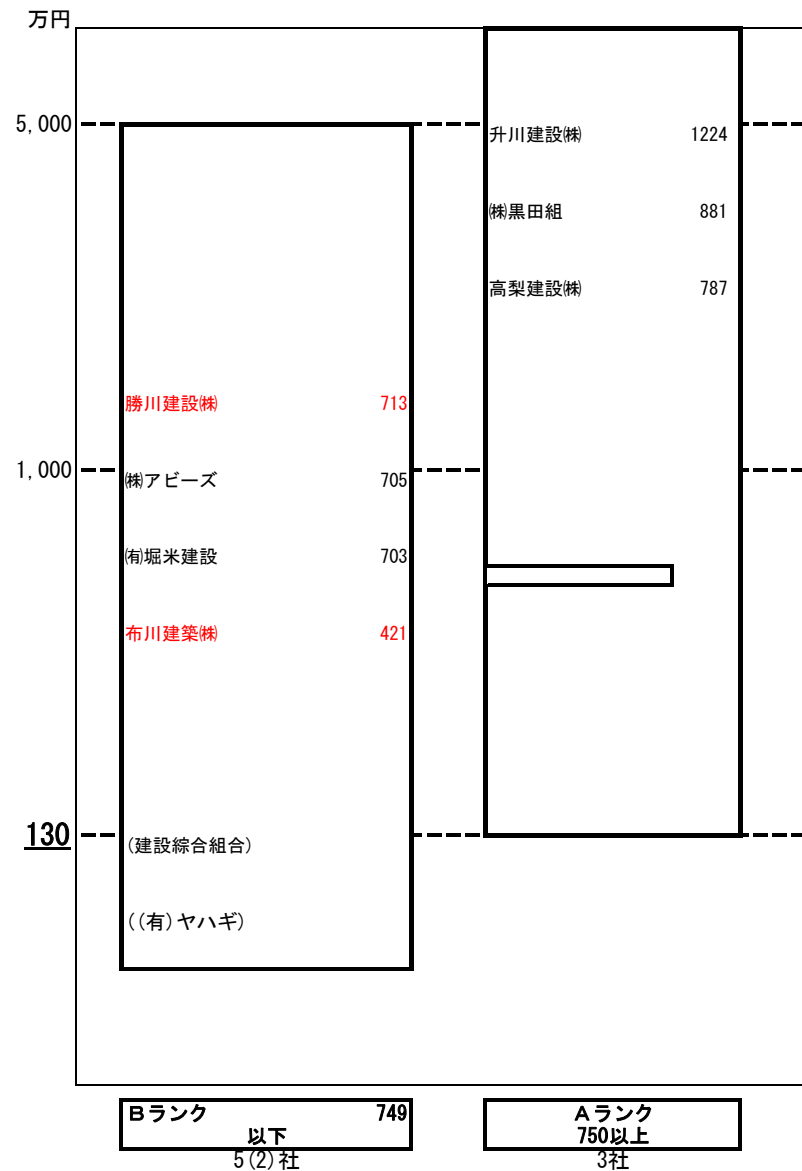

令和5・6年度
町内業者の格付けによる選定（土木一式工事）

令和5・6年度
町内業者の格付けによる選定（建築一式工事）

令和5・6年度
町内業者の格付けによる選定（電気工事）

令和5・6年度
町内業者の格付けによる選定（舗装工事）

令和5・6年度
町内業者の格付けによる選定（水道施設工事）

町内建設

令和5年4月1日～令和7年3月31日まで

令和6年5月1日