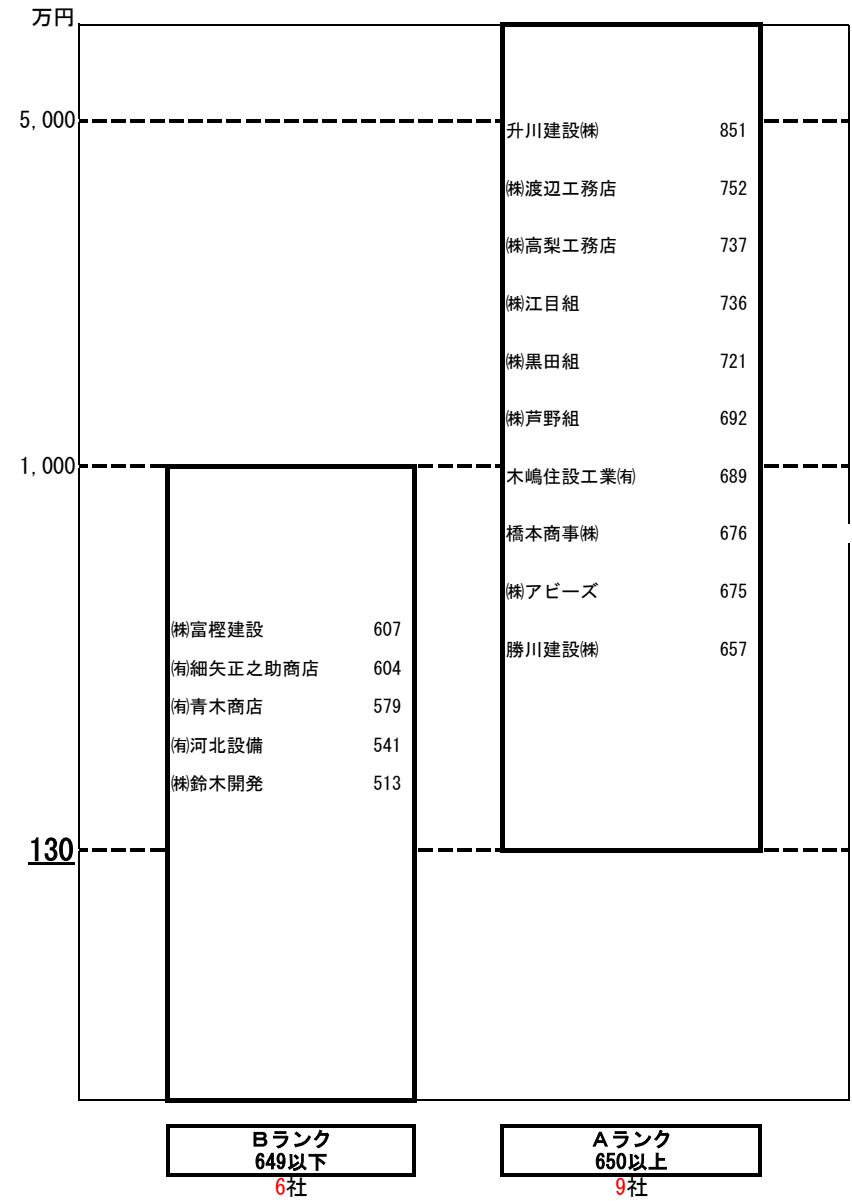

令和5・6年度
町内業者の格付けによる選定（土木一式工事）

令和5・6年度
町内業者の格付けによる選定（建築一式工事）

令和5・6年度
町内業者の格付けによる選定（電気工事）

令和5・6年度
町内業者の格付けによる選定（舗装工事）

令和5・6年度
町内業者の格付けによる選定（水道施設工事）

町内建設

令和5年4月1日～令和7年3月31日まで

令和6年5月1日