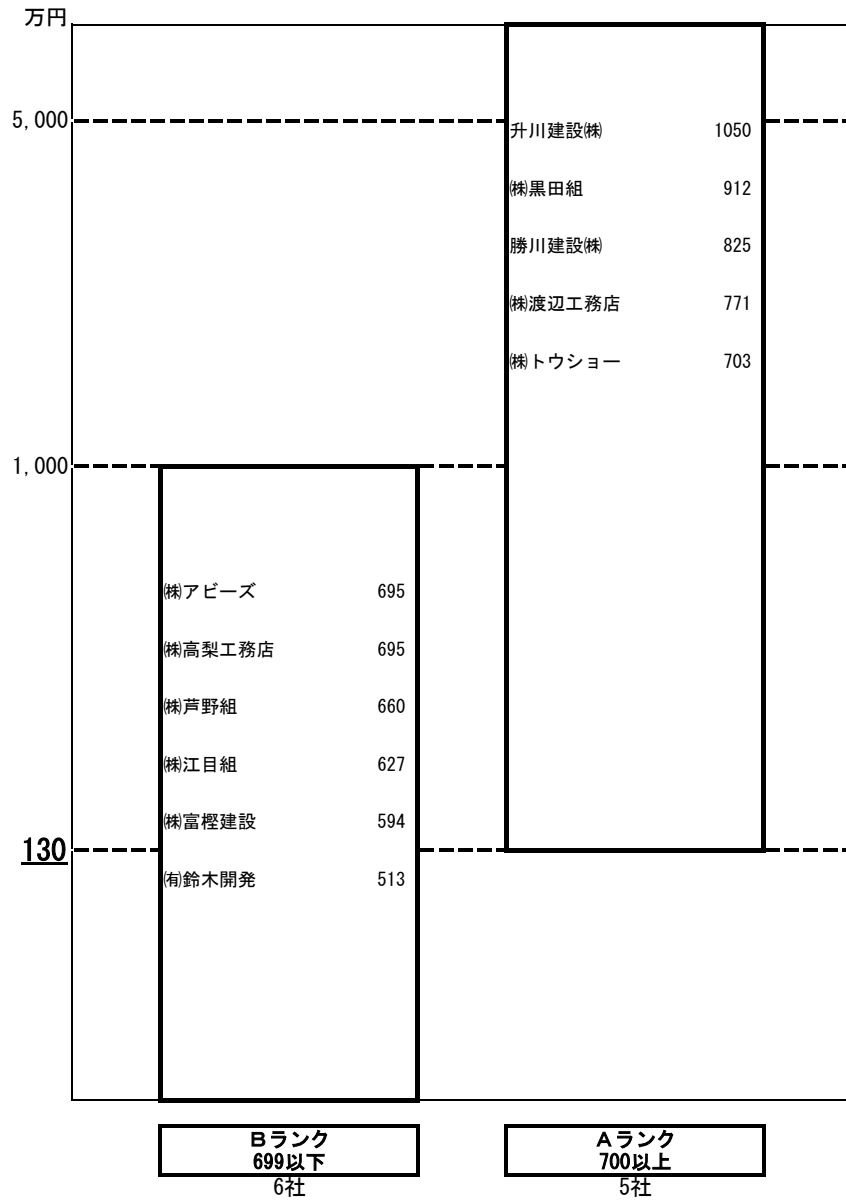

令和5・6年度
町内業者の格付けによる選定（土木一式工事）

令和5・6年度
町内業者の格付けによる選定（建築一式工事）

令和5・6年度
町内業者の格付けによる選定（電気工事）

令和5・6年度
町内業者の格付けによる選定（舗装工事）

令和5・6年度
町内業者の格付けによる選定（水道施設工事）

町内建設

令和5年4月1日～令和7年3月31日まで

令和6年5月1日