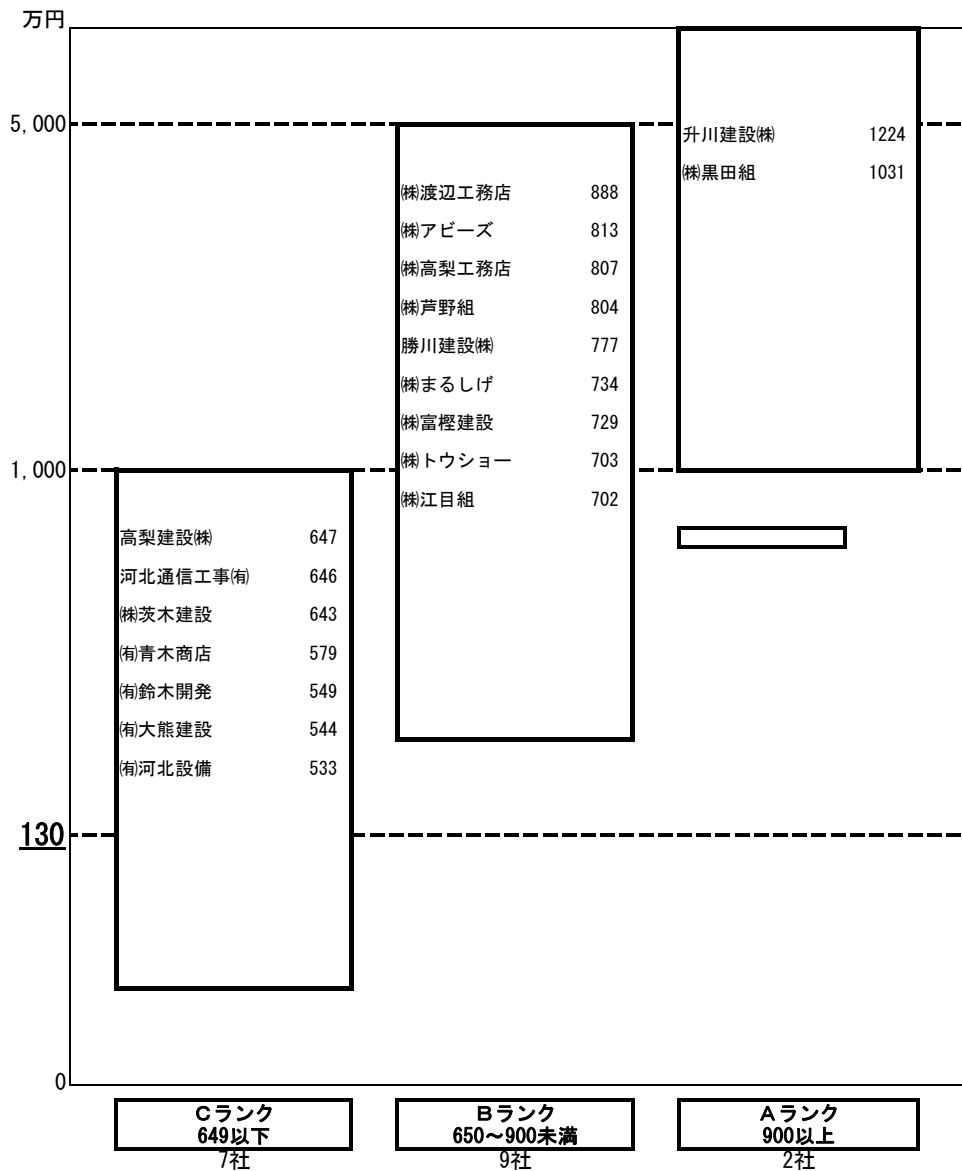

令和5・6年度
町内業者の格付けによる選定（土木一式工事）

令和5・6年度
町内業者の格付けによる選定（建築一式工事）

令和5・6年度
町内業者の格付けによる選定（電気工事）

令和5・6年度
町内業者の格付けによる選定（舗装工事）

令和5・6年度
町内業者の格付けによる選定（水道施設工事）

町内建設

令和5年4月1日～令和7年3月31日まで

令和6年5月1日