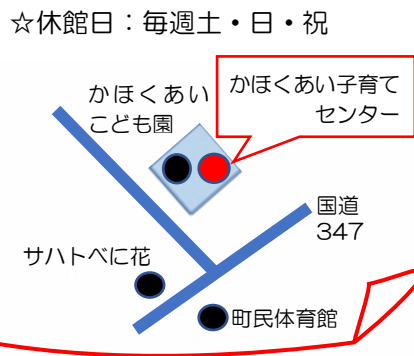

河北町子育てセンターだより

今年度は、かほくあい子育てセンター・ひなの
子育てセンターでお誕生会を開催します♪

みんなで誕生会を楽しみましょう！

偶数月…ひなの 奇数月…あい

【開設時間：午前9時～午後5時】

※生後2か月くらいからご利用できます

令和8年5月号

総合子育て 支援センター

★「リラックスベビーヨガ
with English」
5月11日（月）10：30～

TEL 0237-73-5282

☆休館日：毎週水曜

かほくあい 子育てセンター

★「パネルシアターや体操遊び」
5月13日（水）10：30～

★「みんなで祝い♪
おたんじょう会」
5月29日（金）10：30～

TEL/FAX 0237-85-1211

*どちらも申し込み必要ありません

☆休館日：毎週土・日・祝

ひなの 子育てセンター

★「ひなのこども園の
園庭で遊ぼう」
5月12日（火）10：30～

★「手遊び・歌遊びタイム」
5月27日（水）10：30～

TEL/FAX 0237-85-1451

*どちらも申し込み必要ありません

☆休館日：毎週土・日・祝日

6月のイベント