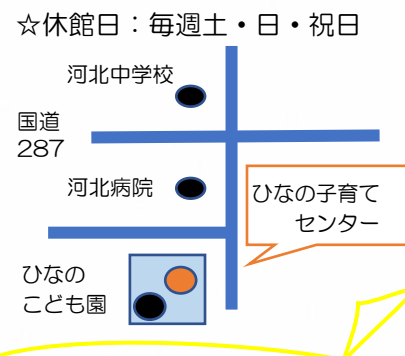

★「リラックスベビーヨガ
with English」
5月11日（月）10：30～

TEL 0237-73-5282

☆休館日：毎週水曜

かほくあい 子育てセンター

★「パネルシアターや体操遊び」
5月13日（水）10：30～

★「みんなで祝い♪
おたんじょう会」
5月29日（金）10：30～

TEL/FAX 0237-85-1211

*どちらも申し込み必要ありません

☆休館日：毎週土・日・祝

ひなの 子育てセンター

★「ひなのこども園の
園庭で遊ぼう」
5月12日（火）10：30～

★「手遊び・歌遊びタイム」
5月27日（水）10：30～

TEL/FAX 0237-85-1451

*どちらも申し込み必要ありません

☆休館日：毎週土・日・祝日

6月のイベント

「リラックスベビーヨガ
With English」
6月29日（月）

「ブッタナッツ
アレンジメント」
6月3日（水）

「ファミリーコンサート」
6月25日（木）
「みんなで祝い♪おたんじょう会」
6月30日（火）

リフレッシュヨガ♪

ブッタナッツ制作🍌

R7,あい子育てセンター
イベントの様子

♡一時預かり事業♡

・かほくあい子育てセンター