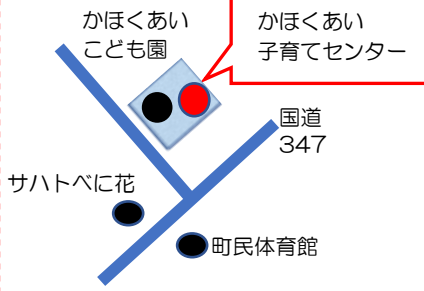

## かほくあい子育てセンター

### ★みんなで祝い

おたんじょうかい

7月31日(金) 10:30～

\*申し込み不要です

### ★水あそび

毎週水曜日

\*各センター水遊びの申し込みは不要です

TEL/FAX 0237-85-1211

☆休館日：毎週土・日・祝日

## ひなの子育てセンター