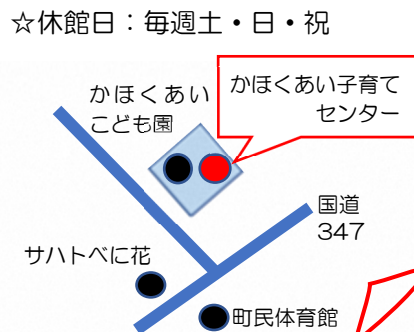

河北町子育てセンターだより

今年度は、かほくあい子育てセンター・ひなの
子育てセンターでお誕生会を開催します♪

みんなで誕生会を楽しみましょう！

偶数月…ひなの 奇数月…あい

【開設時間：午前9時～午後5時】

※生後2か月くらいからご利用できます

令和8年5月号

総合子育て 支援センター

★「リラックスベビーヨガ
with English」
5月11日（月）10：30～

TEL 0237-73-5282

☆休館日：毎週水曜

かほくあい 子育てセンター

★「パネルシアターや体操遊び」
5月13日（水）10：30～

★「みんなで祝い♪
おたんじょう会」
5月29日（金）10：30～

TEL/FAX 0237-85-1211

*どちらも申し込み必要ありません

☆休館日：毎週土・日・祝

ひなの 子育てセンター

★「ひなのこども園の
園庭で遊ぼう」
5月12日（火）10：30～

★「手遊び・歌遊びタイム」
5月27日（水）10：30～

TEL/FAX 0237-85-1451

*どちらも申し込み必要ありません

☆休館日：毎週土・日・祝日

6月のイベント