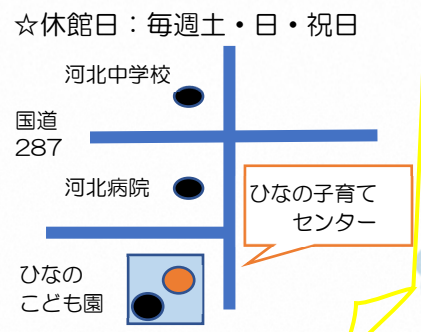

★「リラックスベビーヨガ
with English」
5月11日（月）10：30～

TEL 0237-73-5282

☆休館日：毎週水曜

かほくあい 子育てセンター

★「パネルシアターや体操遊び」
5月13日（水）10：30～

★「みんなで祝い♪
おたんじょう会」
5月29日（金）10：30～

TEL/FAX 0237-85-1211

*どちらも申し込み必要ありません

☆休館日：毎週土・日・祝

ひなの 子育てセンター

★「ひなのこども園の
園庭で遊ぼう」
5月12日（火）10：30～

★「手遊び・歌遊びタイム」
5月27日（水）10：30～

TEL/FAX 0237-85-1451

*どちらも申し込み必要ありません

☆休館日：毎週土・日・祝日

6月のイベント

「リラックスベビーヨガ
With English」
6月29日（月）

「ブッタナッツ
アレンジメント」
6月3日（水）

「ファミリーコンサート」
6月25日（木）
「みんなで祝い♪おたんじょう会」
6月30日（火）

リフレッシュヨガ♪

ブッタナッツ制作🍌

R7,あい子育てセンター
イベントの様子

♡一時預かり事業♡

・かほくあい子育てセンター