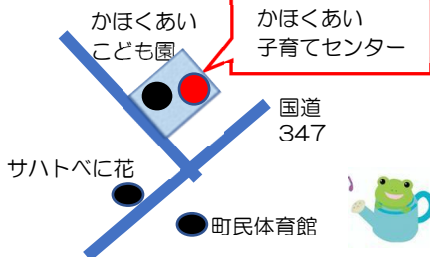

## かほくあい子育てセンター

「ブッダナッツアレンジメント」

6月3日（水）10：30～

\*申込みが必要です

TEL/FAX 0237-85-1211

☆休館日：毎週土・日・祝日

## ひなの子育てセンター

「ファミリーコンサート」

6月25日（木）10：30～

\*申込みが必要です

「みんなで祝い♪お誕生会」

6月30日（火）10：30～

TEL/FAX 0237-85-1451

☆休館日：毎週土・日・祝日