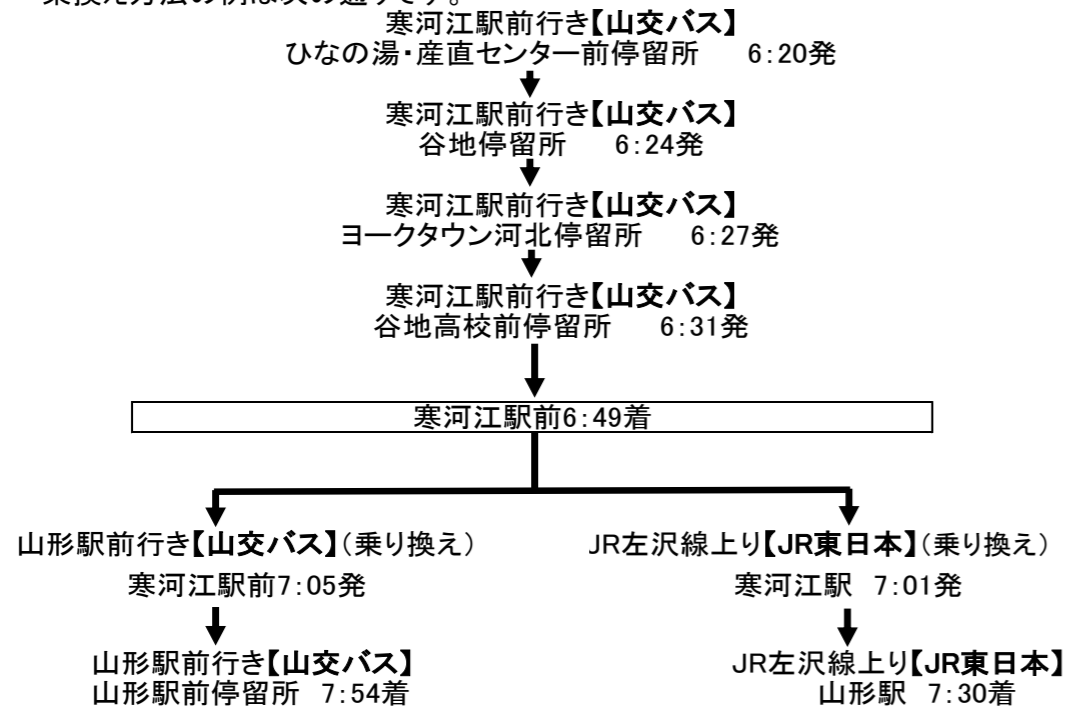

《平日朝の寒河江・山形方面へのアクセスには山交バスをご利用ください。》

乗換え方法の例は次の通りです。

山交バス				
ひなの湯・産直センター前・寒河江駅前→山形駅前				
平日便	①	②	③(特)	④
ひなの湯・産直センター前	5:30	6:20	6:48	7:20
南部小学校前	5:31	6:21	6:49	7:21
鈴木内科医院前	5:32	6:22	6:50	7:22
谷地新町	5:33	6:23	6:51	7:23
谷地	5:34	6:24	6:52	7:24
長表西	5:34	6:24	6:52	7:24
眺葉園前	5:35	6:25	6:53	7:25
ヨークタウン河北	5:37	6:27	6:55	7:27
安楽寺前	5:38	6:28	6:56	7:28
サハトベに花	5:39	6:29	6:57	7:29
谷地所岡	5:40	6:30	6:58	7:30
谷地高校前	5:41	6:31	6:59	7:31
谷地若葉町	5:42	6:32	7:00	7:32
河北病院西口	5:43	6:33	7:01	7:33
下楨	5:44	6:34	7:02	7:34
畑中	5:45	6:35	7:03	7:35
造山	5:46	6:36	7:04	7:36
下河原	5:47	6:37	7:05	7:37
三泉	5:48	6:38	7:06	7:38
石川	5:49	6:39	7:07	7:36
総合支庁前	5:50	6:40	7:08	7:40
文化センター前	5:51	6:41	7:09	7:41
西根口	5:52	6:42	7:10	7:42
寒河江市役所前	5:53	6:43	7:11	7:43
新町角	5:53	6:43	7:11	7:43
中央通り	5:54	6:44	7:12	7:44
寒河江駅前(着)	5:57	6:49	7:18	7:49
	(乗換)	(乗換)	(乗換)	
寒河江駅前(発)	6:00	7:05	7:18	8:00
⋮	⋮	⋮	⋮	⋮
山形駅前	6:41	7:54	7:56	8:49

(特): 特急山形駅前行き(山形自動車道経由)

東根市市民バス

運休日: 土日祝日・12月31日~1月3日

河北線		
停留所名	1便	2便
さくらんぼ東根駅	7:07	16:35
野田中央	7:11	16:39
野田	7:12	16:40
三ツ屋	7:14	16:42
羽入	7:16	16:44
藤助新田東	7:18	16:46
藤助新田中	7:19	16:47
藤助新田口	↓	↓
サンコーポラス河北前	7:25	16:53
県立河北病院	7:27	16:55
河北中学校	7:30	16:56
どんがホール前	7:32	16:58
南部小学校前	7:34	17:00
べにばな温泉	7:35	17:01
藤助新田口	7:40	17:06
藤助新田中	7:41	17:07
藤助新田東	7:42	17:08
羽入	7:44	17:10
三ツ屋	7:45	17:12
野田	7:47	17:14
野田中央	7:48	17:15
郡山東	7:50	↓
まなびあテラス	7:59	↓
一本木中央	8:01	↓
さくらんぼ東根駅	8:02	17:21