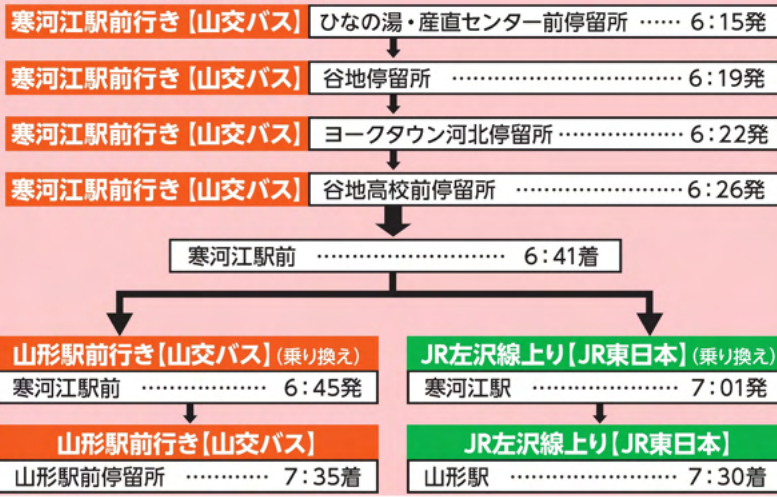

他市町路線バス及び山交バス時刻表 (令和3年12月1日改正)

《平日朝の寒河江・山形方面へのアクセスには山交バスをご利用ください。》
乗換え方法の例は次の通りです。

山交バス				
ひなの湯・産直センター前・寒河江駅前→山形駅前				
平日便	①	②	③(特)	④
ひなの湯・産直センター前	5:30	6:15	6:48	7:20
南部小学校前	5:31	6:16	6:49	7:21
鈴木内科医院前	5:32	6:17	6:50	7:22
谷地新町	5:33	6:18	6:51	7:23
谷地	5:34	6:19	6:52	7:24
長表西	5:34	6:19	6:52	7:24
眺葉園前	5:35	6:20	6:53	7:25
ヨークタウン河北	5:37	6:22	6:55	7:27
安楽寺前	5:38	6:23	6:56	7:28
サハトベに花	5:39	6:24	6:57	7:29
谷地所岡	5:40	6:25	6:58	7:30
谷地高校前	5:41	6:26	6:59	7:31
谷地若葉町	5:42	6:27	7:00	7:32
河北病院西口	5:43	6:28	7:01	7:33
下横	5:44	6:29	7:02	7:34
畑中	5:45	6:30	7:03	7:35
造山	5:46	6:31	7:04	7:36
下河原	5:47	6:32	7:05	7:37
三泉	5:48	6:33	7:06	7:38
石川	5:49	6:34	7:07	7:39
総合支庁前	5:50	6:35	7:08	7:40
文化センター前	5:51	6:36	7:09	7:41
西根口	5:52	6:37	7:10	7:42
寒河江市役所前	5:52	6:37	7:10	7:42
新町角	5:52	6:37	7:10	7:42
中央通り	5:53	6:38	7:11	7:43
寒河江駅前(着)	5:56	6:41	7:17	7:48
寒河江駅前(発)	6:00	6:45	7:17	8:00
山形駅前	6:42	7:35	7:55	8:50

東根市市民バス		
運休日：土日祝日・12月31日～1月3日		
河北線		
停留所名	1便	2便
さくらんぼ東根駅	7:07	16:35
野田中央	7:11	16:39
野田	7:12	16:40
三ツ屋	7:14	16:42
羽入	7:16	16:44
藤助新田東	7:18	16:46
藤助新田中	7:19	16:47
藤助新田口	↓	↓
サンコーポラス河北前	7:25	16:53
県立河北病院	7:27	16:55
河北中学校	7:30	16:56
どんがホール前	7:32	16:58
南部小学校前	7:34	17:00
べにばな温泉前	7:35	17:01
藤助新田口	7:40	17:06
藤助新田中	7:41	17:07
藤助新田東	7:42	17:08
羽入	7:44	17:10
三ツ屋	7:45	17:12
野田	7:47	17:14
野田中央	7:48	17:15
郡山東	7:50	↓
まなびあテラス	7:59	↓
一本木中央	8:01	↓
さくらんぼ東根駅	8:02	17:21

※朝の1便目が通学に便利な時間帯になっております。

村山市市営バス					
運休日：土日祝日・12月31日～1月3日					
富並～河北病院線					
停留所名	1便	2便	停留所名	3便	4便
大高根保育園	-	9:00	谷地待合所	13:10	16:50
富並小学校前	-	9:01	河北中学校	13:11	16:51
富並	-	9:02	河北病院	13:12	16:52
深沢	-	9:05	谷地高校前	13:15	16:55
長島	-	9:08	サハトベに花	13:17	16:57
宮下口	-	9:09	清龍寺	13:19	16:59
白鳥	7:40	9:10	羽根田医院前	13:24	17:04
土海在家	7:42	9:12	稲下	13:26	17:06
戸沢小学校	7:44	9:14	戸沢小学校	13:27	17:07
稲下	7:45	9:15	土海在家	13:29	17:09
羽根田医院前	7:47	9:17	白鳥	13:31	17:11
清流寺	7:52	9:22	宮下口	13:32	17:12
サハトベに花	7:54	9:24	長島	13:33	17:13
谷地高校前	7:56	9:26	深沢	13:36	17:16
河北病院	7:59	9:29	富並	13:39	17:19
河北中学校	8:00	9:30	富並小学校前	13:40	17:20
谷地待合所	8:01	9:31	大高根保育園	13:41	17:21