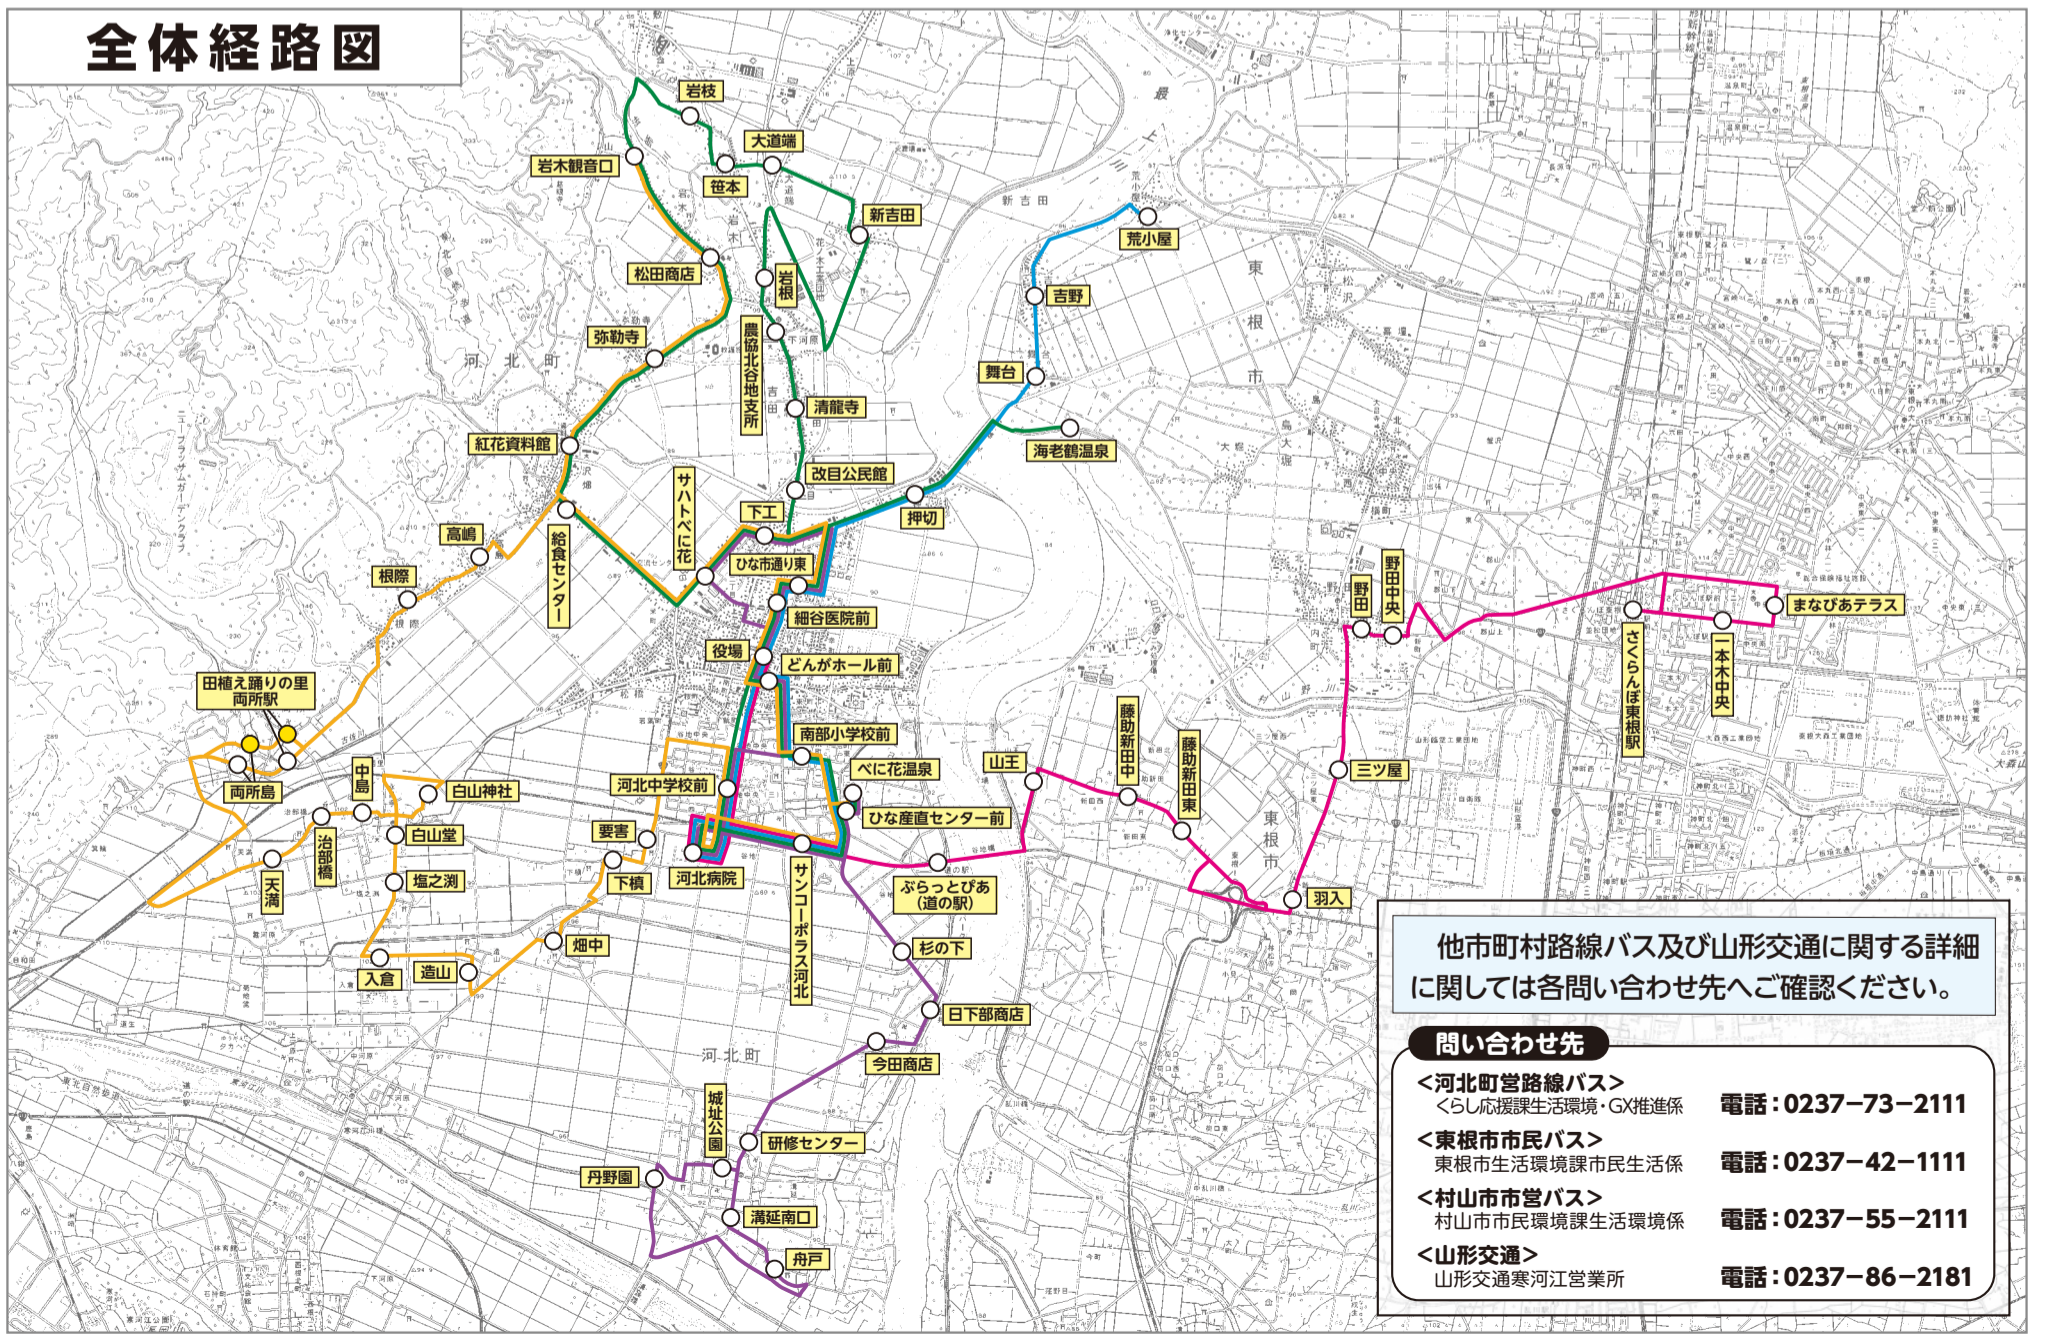

山形交通(平日便)

運休日:土日祝日・8月13日~16日・12月29日~1月3日

寒河江~谷地線

停留所	⑫	⑬	⑭	⑮	⑯	⑰	⑱	⑲	⑳	㉑	㉒
寒河江駅前	7:45	8:00	10:00	12:30	13:15	14:10	15:10	16:15	17:25	18:10	19:20
寒河江市役所前	7:47	8:02	10:02	12:32	13:17	14:12	15:12	16:17	17:27	18:12	19:22
総合支庁前	7:50	8:05	10:05	12:35	13:20	14:15	15:15	16:20	17:30	18:15	19:25
河北病院西口	7:57	8:12	10:12	12:42	13:27	14:22	15:22	16:27	17:37	18:22	19:32
谷地高校前	7:59	8:13	10:13	12:43	13:28	14:23	15:23	16:28	17:38	18:23	19:33
サハトベに花	...	8:15	10:15	12:45	13:30	14:25	15:25	16:30	17:40	18:25	19:35
ヨークタウン河北	...	8:17	10:17	12:47	13:32	14:27	15:27	16:32	17:42	18:27	19:37
谷地(どんがホール)	...	8:20	10:20	12:50	13:35	14:30	15:30	16:35	17:45	18:30	19:40
ひなの湯産直センター前	...	8:24	10:24	12:54	13:39	14:34	15:34	16:39	17:49	18:34	19:44
河北病院	...	8:27	10:27	12:57	13:42	14:37	15:37	16:42	17:52	18:37	19:47

村山市市営バス

運休日:土日祝日・12月29日~1月3日

富並~河北病院線

停留所名	1便	2便	停留所名	3便	4便
大高根保育園	-	9:00	河北どんがホール	13:10	16:50
富並小学校前	-	9:01	河北中学校	13:11	16:51
富並	-	9:02	河北病院	13:12	16:52
深沢	7:35	9:05	谷地高校前	13:15	16:55
長島	7:38	9:08	サハトベに花	13:17	16:57
宮下口	7:39	9:09	羽根田医院前	13:23	17:03
白鳥	7:40	9:10	稲下	13:25	17:05
土海在家	7:42	9:12	戸沢小学校	13:26	17:06
戸沢小学校	7:44	9:14	土海在家	13:28	17:08
稲下	7:45	9:15	白鳥	13:30	17:10
羽根田医院前	7:47	9:17	宮下口	13:31	17:11
サハトベに花	7:53	9:23	長島	13:32	17:12
谷地高校前	7:55	9:25	深沢	13:35	17:15
河北病院	7:58	9:28	富並	13:38	17:18
河北中学校	7:59	9:29	富並小学校前	13:39	17:19
河北どんがホール	8:00	9:30	大高根保育園	13:40	17:20

バス運行経路図

- 停留場所
- 停留場所(4/1~11/30)
- 東部線
- 西部線
- 北部線
- 南部線
- 東根線