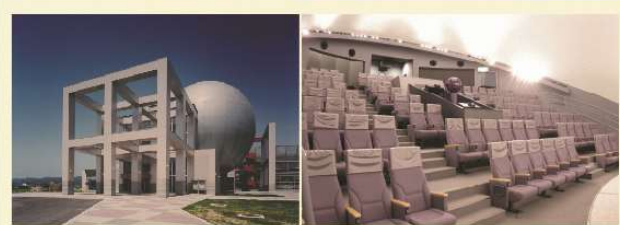

お問い合わせ・お申込み

《主催》河北町・河北町社会福祉協議会 《協力》Sol-terre マリッジサポート

河北町社会福祉協議会 ▶TEL.0237-72-7800 (平日 8:30~17:15)

Sol-terre マリッジサポート ▶TEL.050-8880-1584 E-mail otoiawase@solterre-ms.jp

LINEでの
お申込みはこちら▼