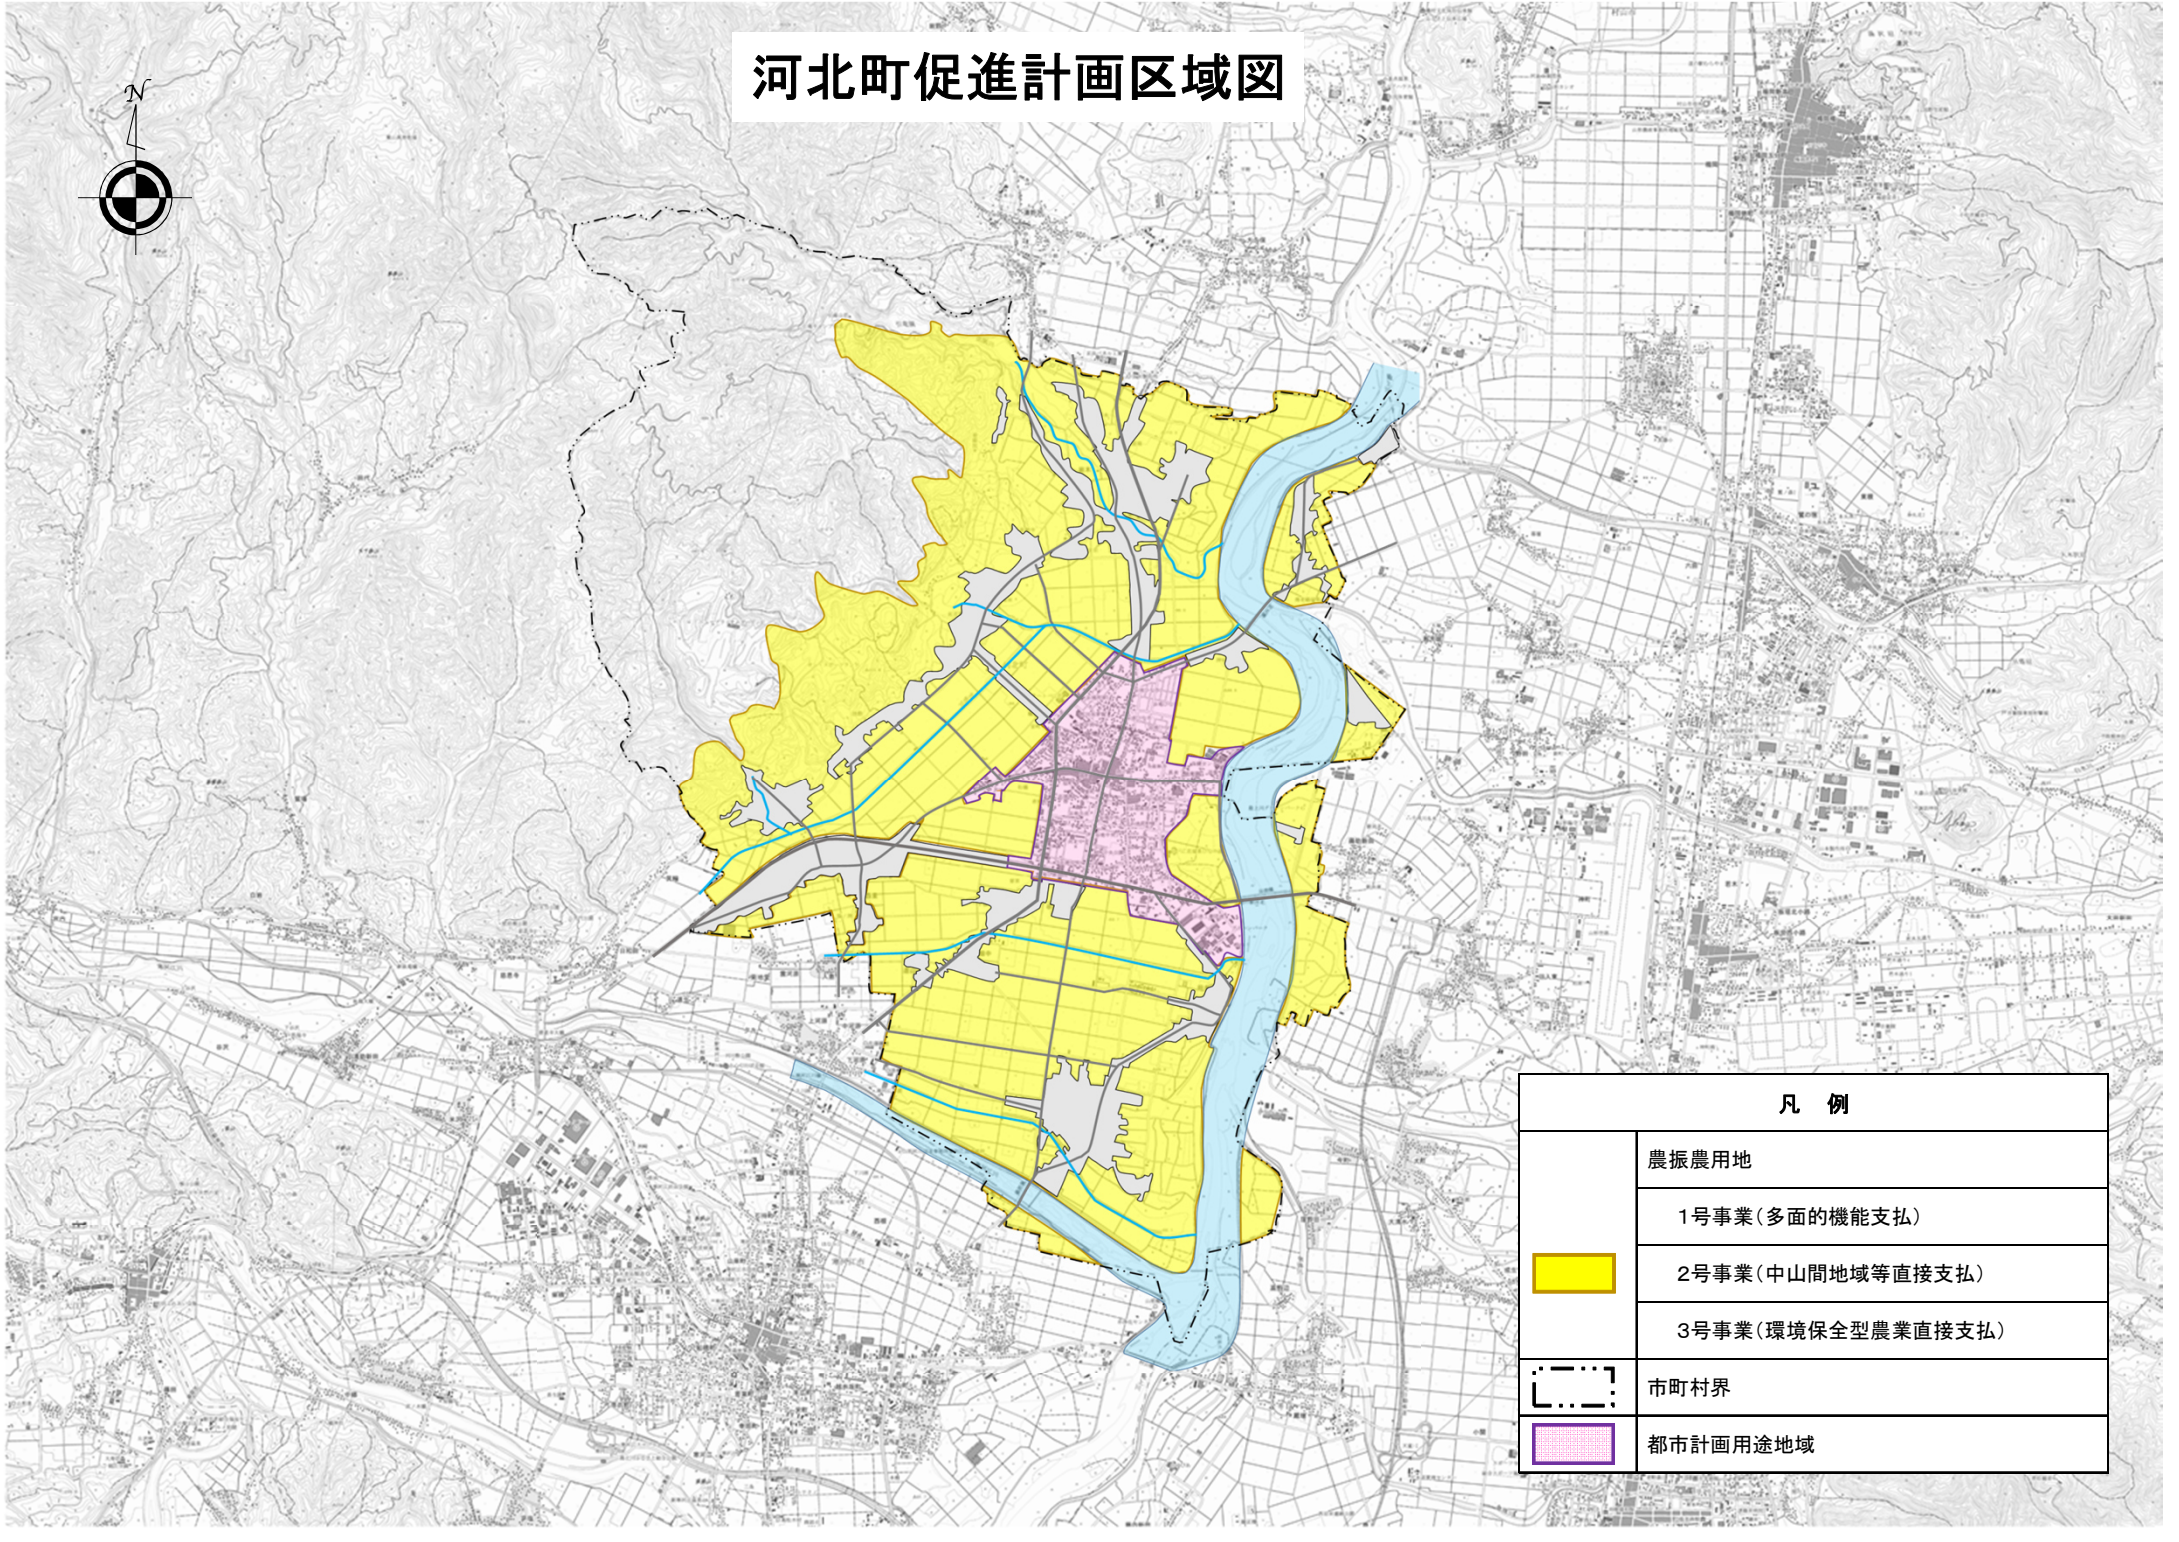

河北町促進計画区域図

凡例	
	農振農用地
	1号事業(多面的機能支払)
	2号事業(中山間地域等直接支払)
	3号事業(環境保全型農業直接支払)
	市町村界
	都市計画用途地域