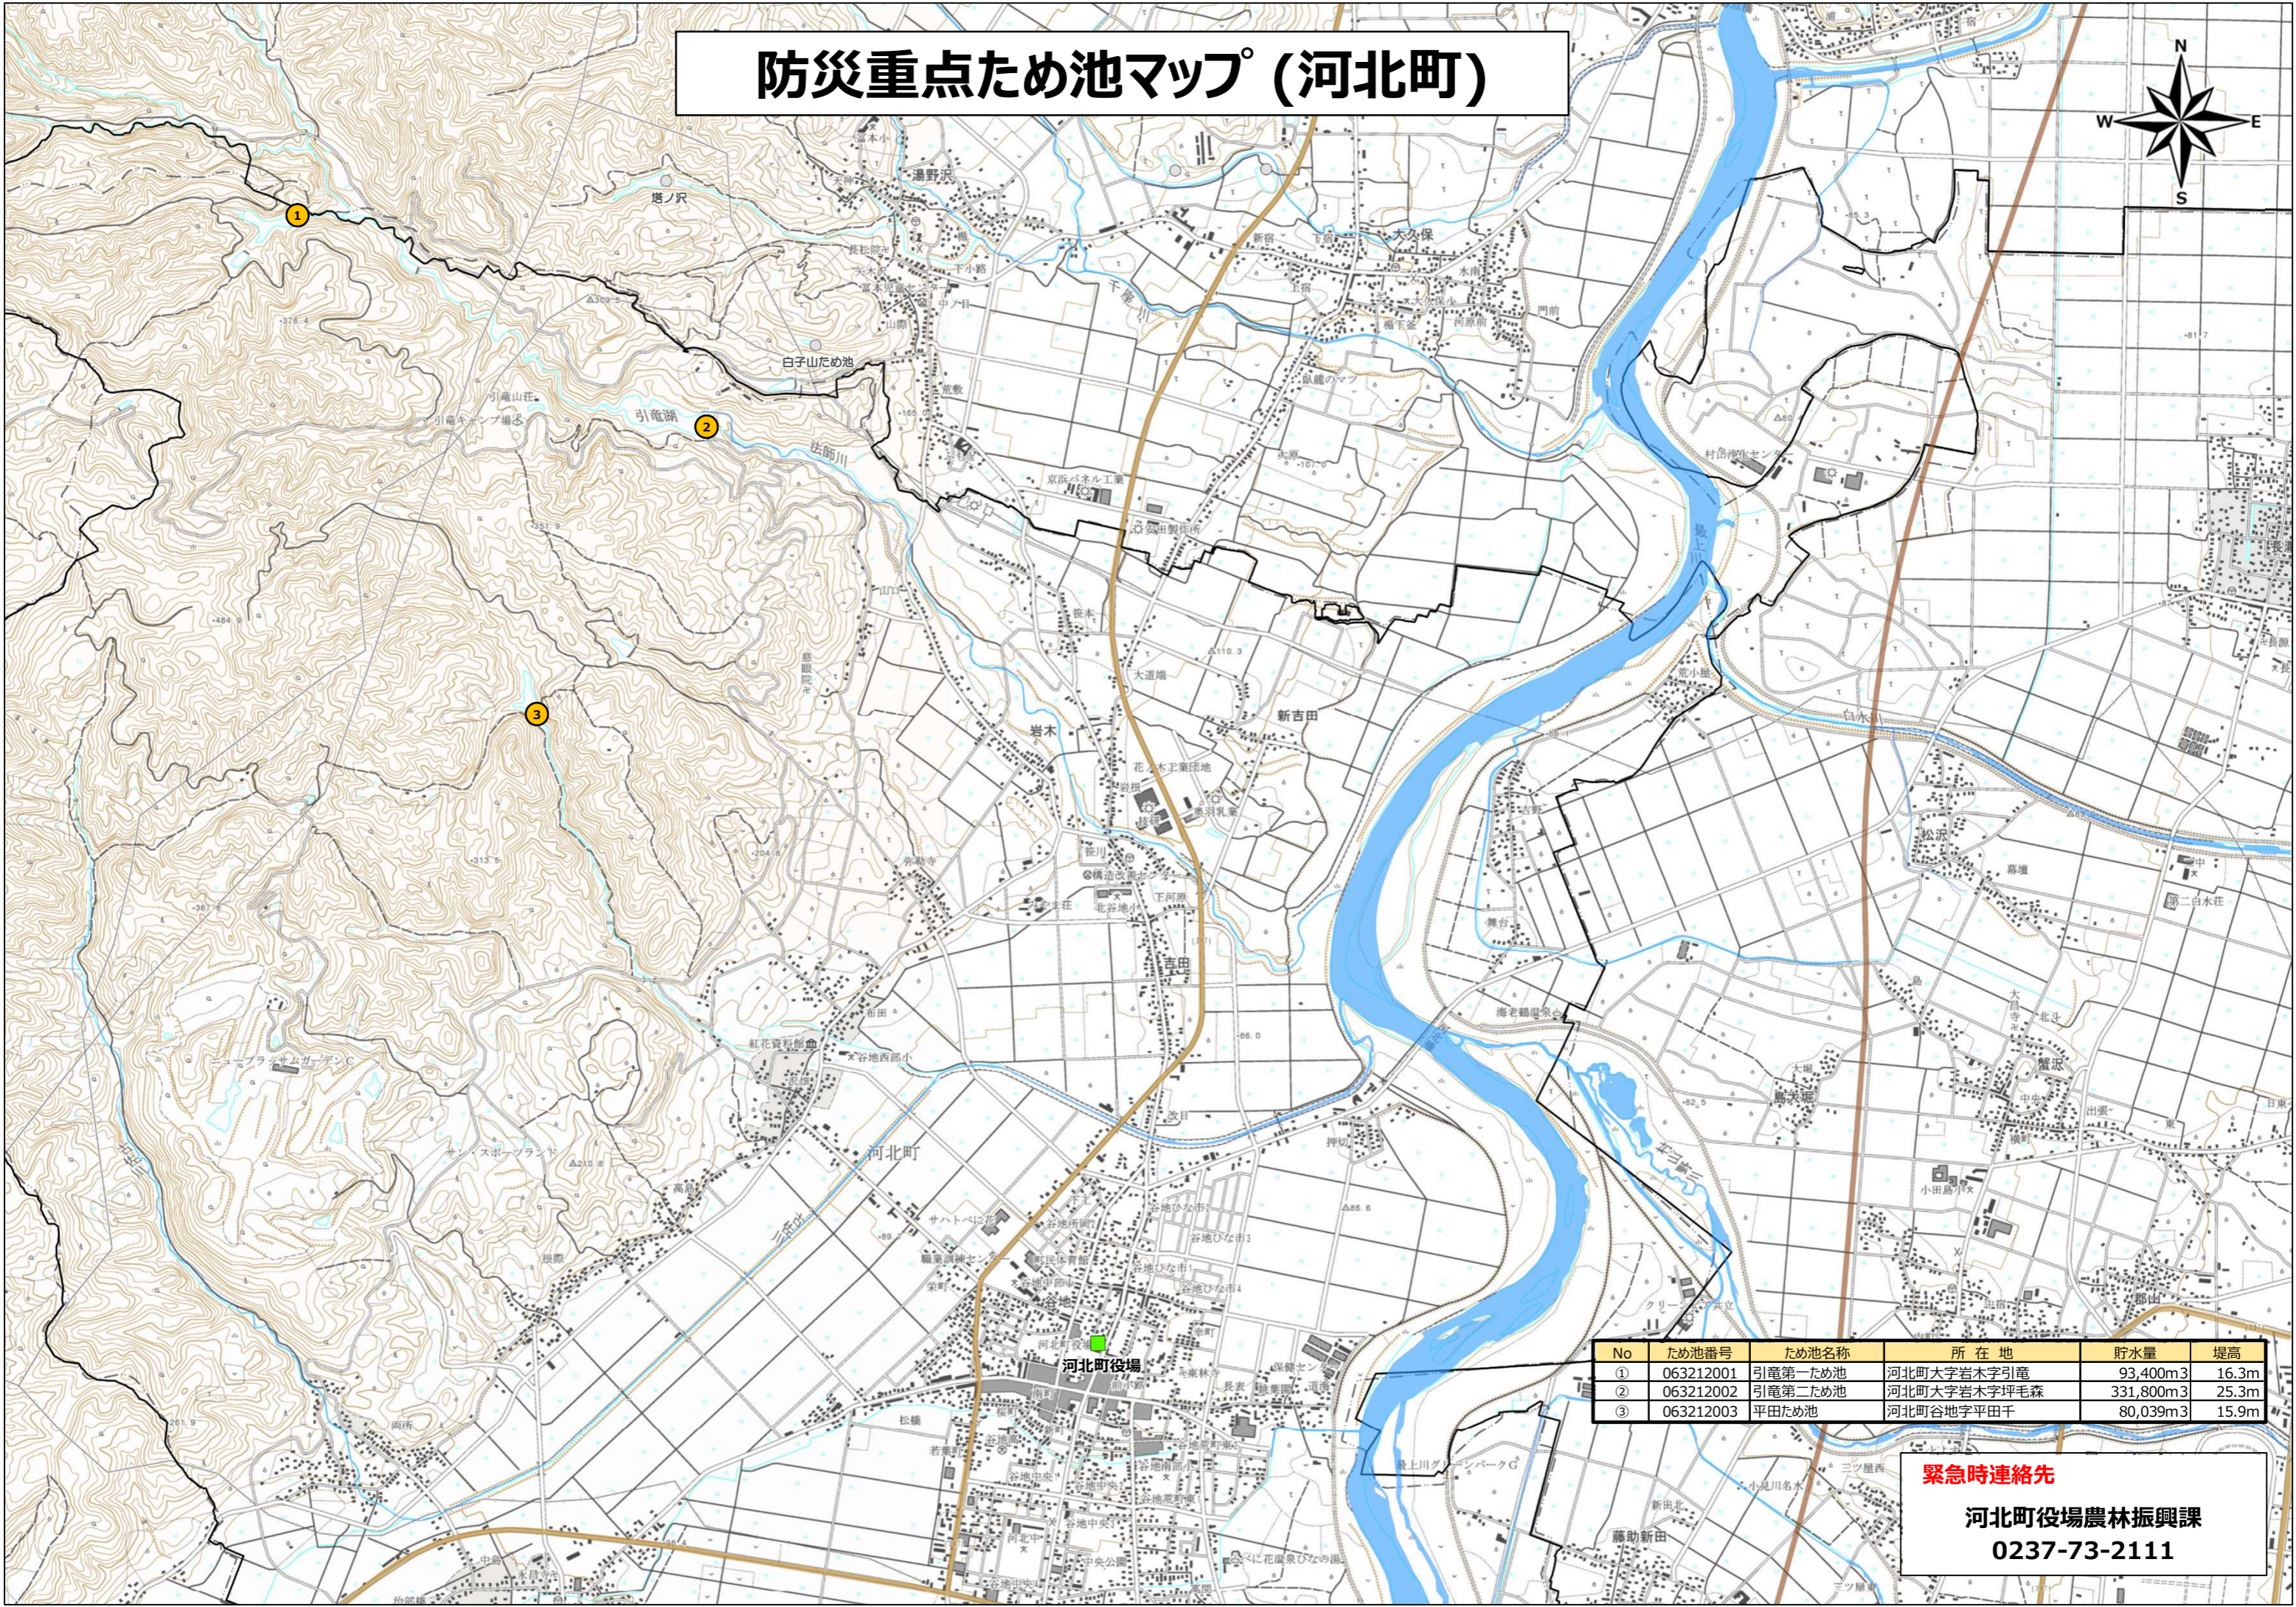

# 防災重点ため池マップ° (河北町)

No	ため池番号	ため池名称	所在地	貯水量	堤高
①	063212001	引竜第一ため池	河北町大字岩木字引竜	93,400m <sup>3</sup>	16.3m
②	063212002	引竜第二ため池	河北町大字岩木字坪毛森	331,800m <sup>3</sup>	25.3m
③	063212003	平田ため池	河北町谷地字平田千	80,039m <sup>3</sup>	15.9m